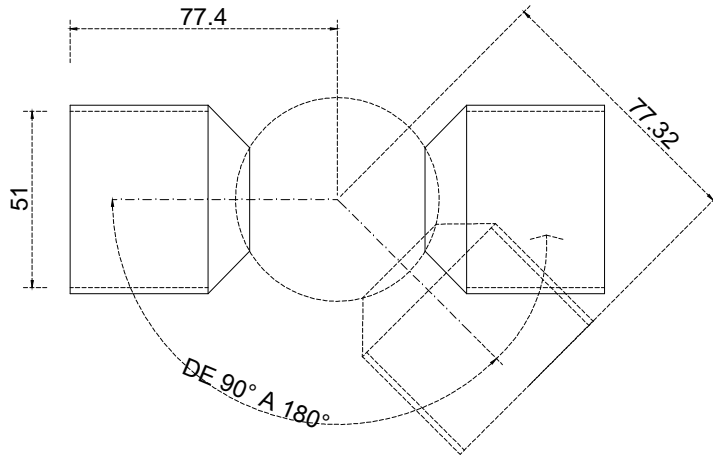

Línea: ELITE

Alzado:

Modelo: BRK3047

BRK 3047

Fichas técnicas:

Modelo:

BRK3047

Material:

Acero inoxidable

Acabado:

Satinado

Fijación:

Tubo/tubo

Peso Max:

XXXX

Escala

1:1

Medidas mm.:

77 x 77

Especificación:

versión Julio 2015

Conector tubo/tubo de rotula de 90°/180°, para tubo de **Ø51mm**