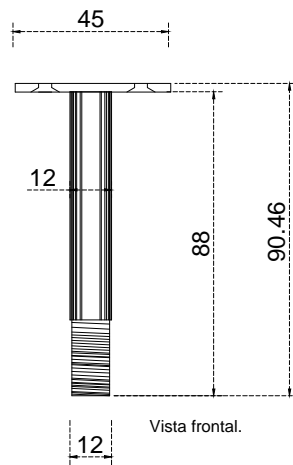

Línea: ELITE

Alzado:

Modelo: BRK3043-1

BRK 3043-1

Fichas técnicas:

Modelo:

BRK3043-1

Material:

Acero inoxidable

Acabado:

Satinado

Fijación:

Cristal-pasamanos

Peso Max:

N/A

Escala

1:1

Medidas mm.:

XXXX

Especificación:

versión Julio 2015

Conector esquinero 135° de poste para barandal a pasamanos plano, con rosca incluida.