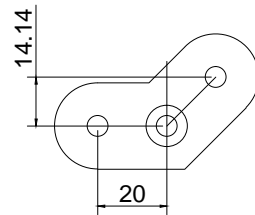

Línea: ELITE

Alzado:

Modelo: BRK3043-1

BRK 3043-1

Fichas técnicas:

Modelo:

BRK3043-1

Material:

Acero inoxidable

Acabado:

Satinado

Fijación:

Cristal-pasamanos

Peso Max:

N/A

Escala

1:1

Medidas mm.:

XXXX

Especificación:

versión Julio 2015

Conector esquinero 135° de poste para barandal a pasamanos plano, con rosca incluida.