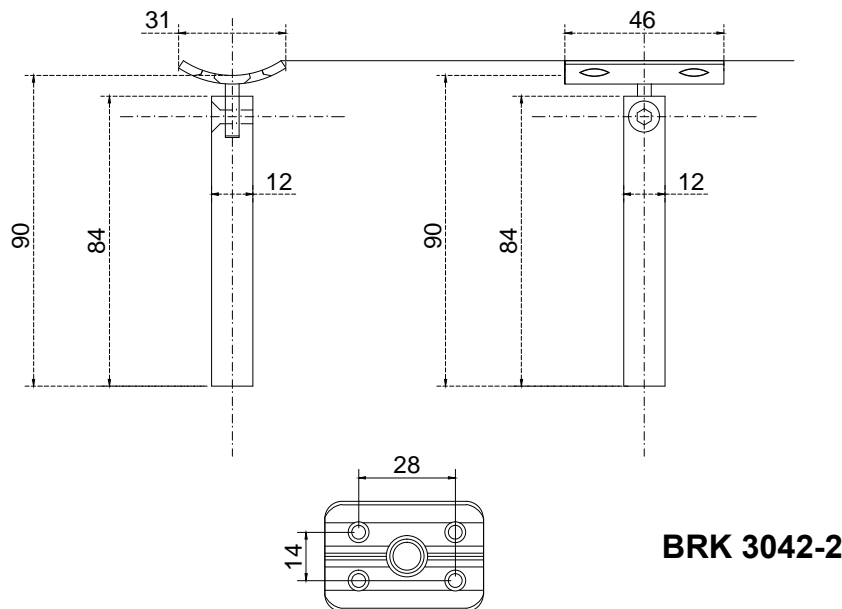

Acabado:

Satinado

Fijación:

Poste-pasamanos

Peso Max:

XXXX

Escala

1:1

Medidas mm.:

XXXX

Especificación:

versión Julio 2015

Conector articulado de poste para barandal a pasamanos redondo.

1/1

Brüken