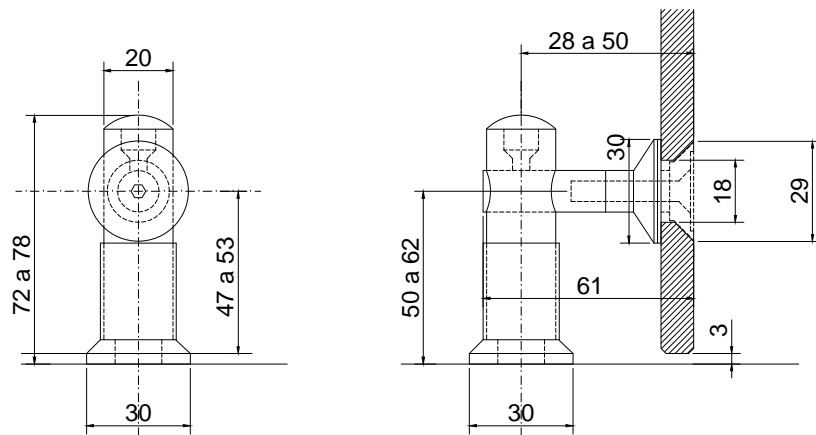

# Línea: ELITE

Alzado:

Modelo: BRK3041

BRK 3041

## Fichas técnicas:

Modelo:

BRK3041

Material:

Acero inoxidable

Acabado:

Satinado

Fijación:

Cristal-cristal

Peso Max:

N/A

Escala

1:1

Medidas mm.:

XXXX

Especificación:

versión Julio 2015

Soporte redondo para cristal fijo,  
para cristal de 8 a 12mm