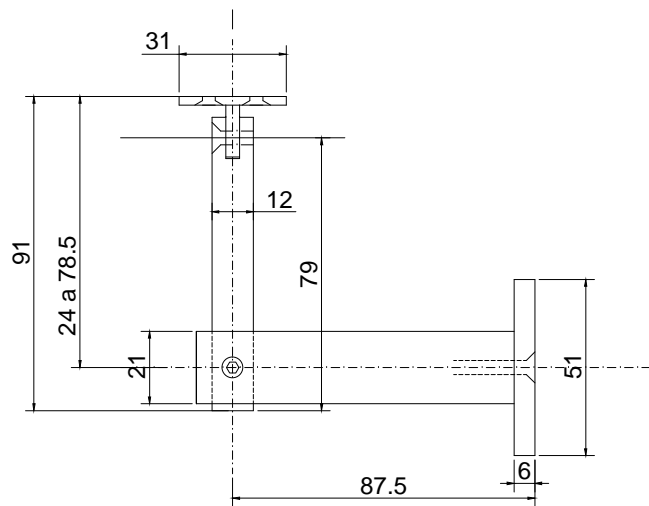

Línea: ELITE

Alzado:

Modelo: BRK3041-2

BRK 3041-2

Fichas técnicas:

Modelo:

BRK3041-2

Material:

Acero inoxidable

Acabado:

Satinado

Fijación:

Muro-tubo

Peso Max:

N/A

Escala

1:1

Medidas mm.:

XXXX

Especificación:

versión Julio 2015

Conector base cuadrada, de cristal a pasamanos plano.