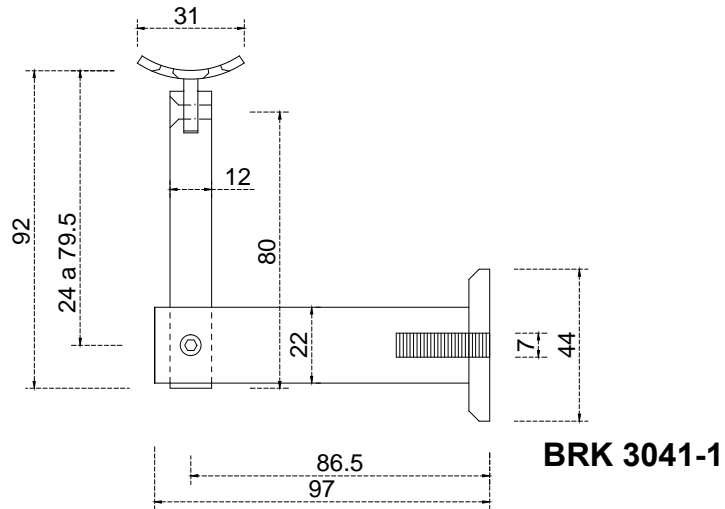

Línea: ELITE

Alzado:

Modelo: BRK3041-1

Fichas técnicas:

Modelo:

BRK3041-1

Material:

Acero inoxidable

Acabado:

Satinado

Fijación:

Muro-tubo

Peso Max:

XXXX

Escala

1:1

Medidas mm.:

97 x 92

Especificación:

versión Julio 2015

Conector base redonda de muro a pasamanos redondo.

1/1

Brüken