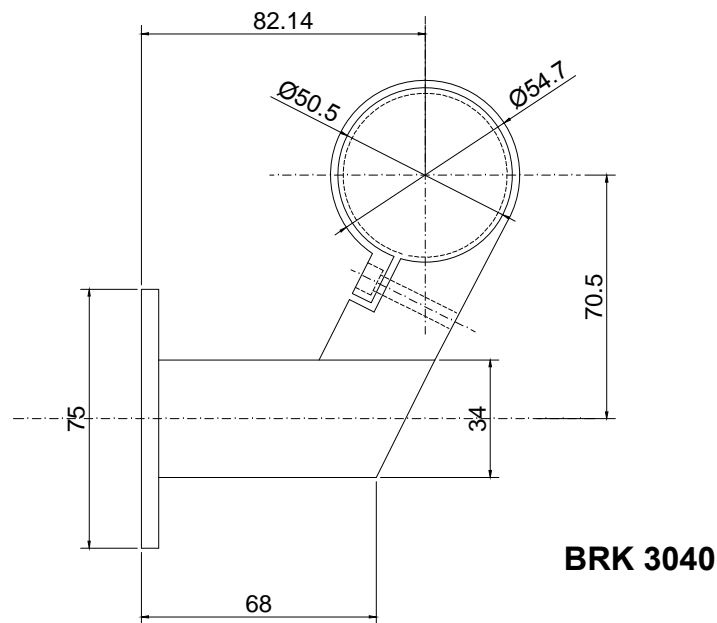

Línea: ELITE

Alzado:

Modelo: BRK3040

Fichas técnicas:

Modelo:

BRK3040

Material:

Acero inoxidable

Acabado:

Satinado

Fijación:

Cristal-tubo

Peso Max:

N/A

Escala

1:1

Medidas mm.:

XXXX

Especificación:

versión Julio 2015

Conector con abrazadera base redonda, de muro a pasamanos redondo.