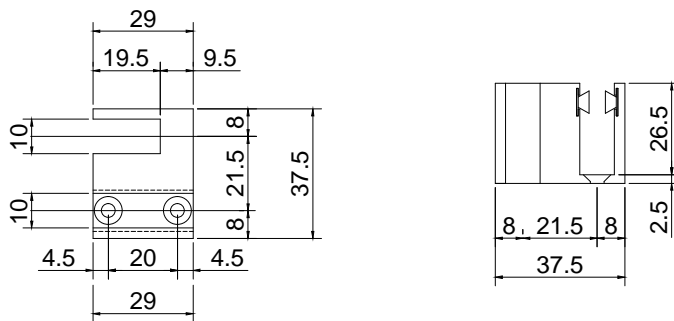

Línea: ELITE

Alzado:

Modelo: BRK3039R

BRK 3039R

Fichas técnicas:

Modelo:

BRK3039R

Material:

Acero inoxidable

Acabado:

Satinado

Fijación:

Cristal-cristal

Peso Max:

N/A

Escala

1:1

Medidas mm.:

XXXX

Especificación:

versión Julio 2015

Tope con guía derecho para cristal de 10mm, para puerta corrediza.