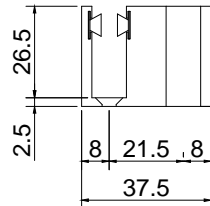

Línea: ELITE

Alzado:

Modelo: BRK3039L

BRK 3039L

Fichas técnicas:

Modelo:

BRK3039L

Material:

Acero inoxidable

Acabado:

Satinado

Fijación:

Tubo/tubo

Peso Max:

N/A

Escala

1:1

Medidas mm.:

128 x 55

Especificación:

versión Julio 2015

Tope con guía izquierdo para cristal de 10mm, para puerta corrediza.