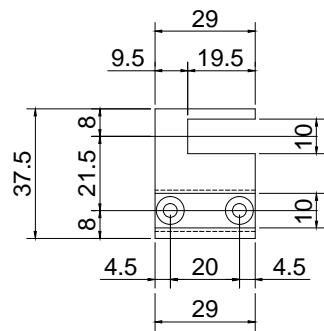

Línea: ELITE

Alzado:

Modelo: BRK3039L

BRK 3039L

Fichas técnicas:

Modelo:

BRK3039L

Material:

Acero inoxidable

Acabado:

Satinado

Fijación:

Tubo/tubo

Peso Max:

N/A

Escala

1:1

Medidas mm.:

128 x 55

Especificación:

versión Julio 2015

Tope con guía izquierdo para cristal de 10mm, para puerta corrediza.