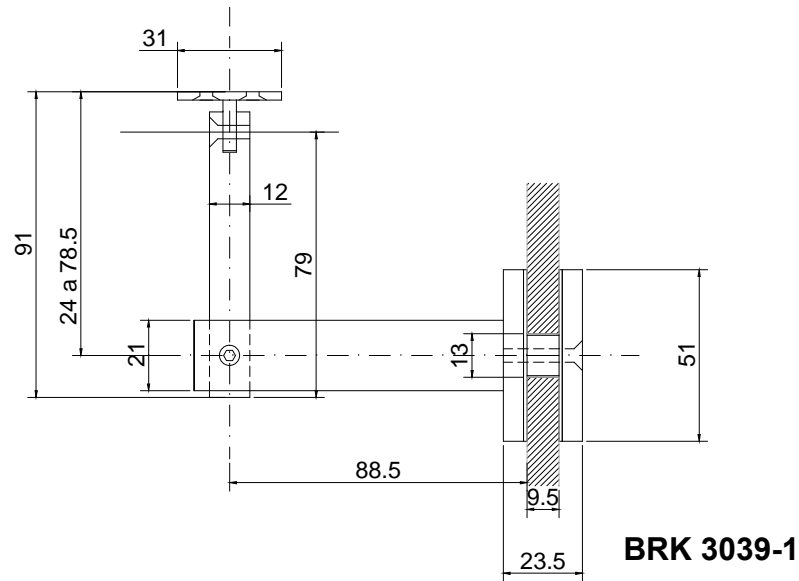

# Línea: ELITE

Alzado:

Modelo: BRK3039-1

Fichas técnicas:

Modelo:

BRK3039-1

Material:

Acero inoxidable

Acabado:

Satinado

Fijación:

Cristal-tubo

Peso Max:

N/A

Escala

1:1

Medidas mm.:

xxxx

Especificación:

versión Julio 2015

Conector base cuadrada, de cristal a pasamanos plano.

1/1

Brüken