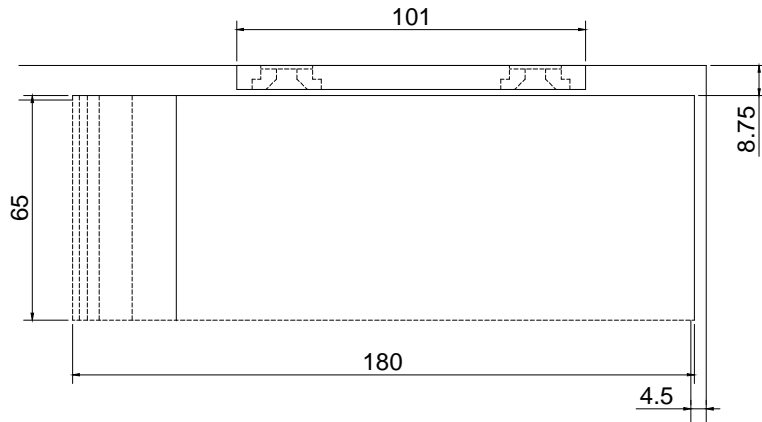

Línea: ELITE

Alzado:

Modelo: BRK3035

BRK 3035

1/1

Brüken

Fichas técnicas:

Modelo:

BRK3035

Material:

Acero inoxidable

Acabado:

Satinado

Fijación:

Tubo/tubo

Peso Max:

N/A

Escala

1:1

Medidas mm.:

128 x 55

Especificación:

versión Julio 2015

Herraje inferior de cierre. par puerta abatible.