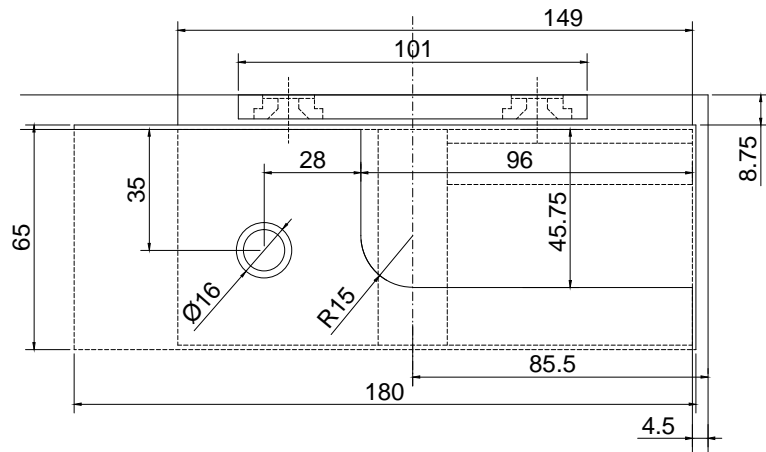

Línea: ELITE

Alzado:

Modelo: BRK3035

BRK 3035

1/1

Brüken

Fichas técnicas:

Modelo:

BRK3035

Material:

Acero inoxidable

Acabado:

Satinado

Fijación:

Tubo/tubo

Peso Max:

N/A

Escala

1:1

Medidas mm.:

128 x 55

Especificación:

versión Julio 2015

Herraje inferior de cierre. par puerta abatible.