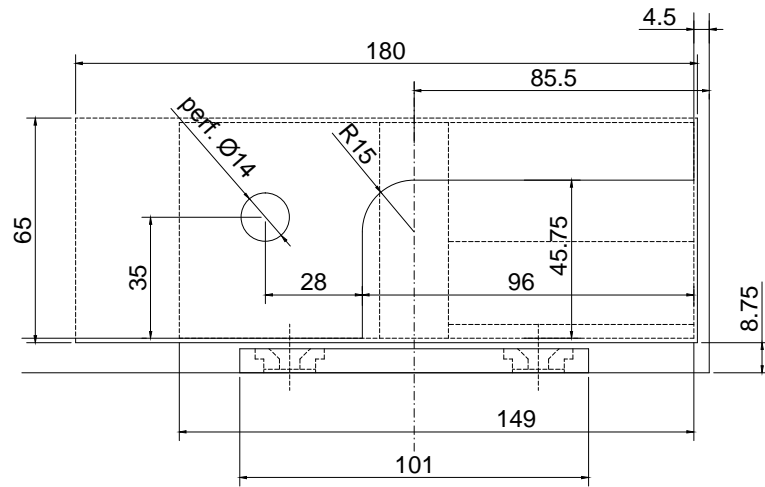

Línea: ELITE

Alzado:

Modelo: BRK3034

BRK 3034

Fichas técnicas:

Modelo:

BRK3034

Material:

Acero inoxidable

Acabado:

Satinado

Fijación:

Cristal-cristal

Peso Max:

N/A

Escala

1:1

Medidas mm.:

XXXX

Especificación:

versión Julio 2015

Herraje superior con freno de cierre, para puerta abatible.