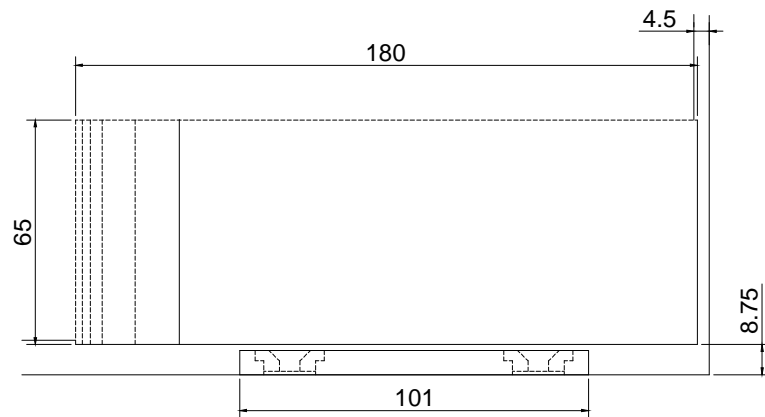

Línea: ELITE

Alzado:

Modelo: BRK3034

BRK 3034

Fichas técnicas:

Modelo:

BRK3034

Material:

Acero inoxidable

Acabado:

Satinado

Fijación:

Cristal-cristal

Peso Max:

N/A

Escala

1:1

Medidas mm.:

XXXX

Especificación:

versión Julio 2015

Herraje superior con freno de cierre, para puerta abatible.