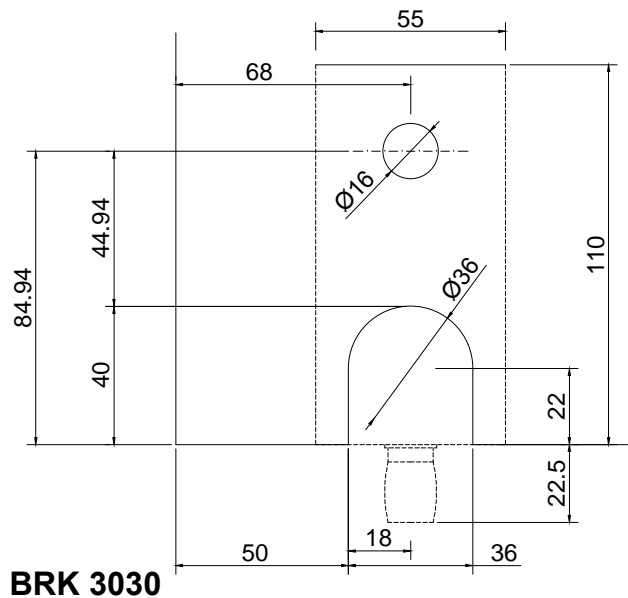

# Línea: ELITE

Alzado:

Modelo: BRK3030

## Fichas técnicas:

Modelo:

BRK3030

Material:

Acero inoxidable

Acabado:

Satinado

Fijación:

Cristal-cristal

Peso Max:

N/A

Escala

1:1

Medidas mm.:

XXXX

Especificación: