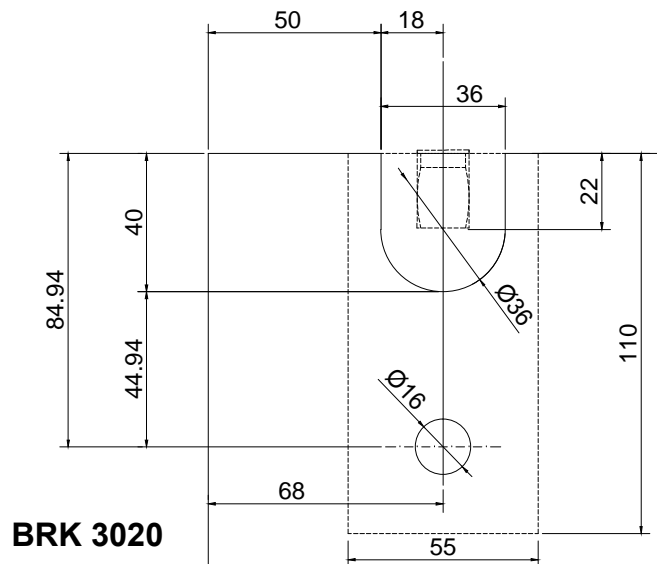

Línea: ELITE

Alzado:

Modelo: BRK3020

Fichas técnicas:

Modelo:

BRK3020

Material:

Acero inoxidable

Acabado:

Satinado

Fijación:

Cristal-cristal

Peso Max:

N/A

Escala

1:1

Medidas mm.:

55 x 110

Especificación:

versión Julio 2015

Herraje vertical superior sin pivote, con sujeción a pivote de giro.