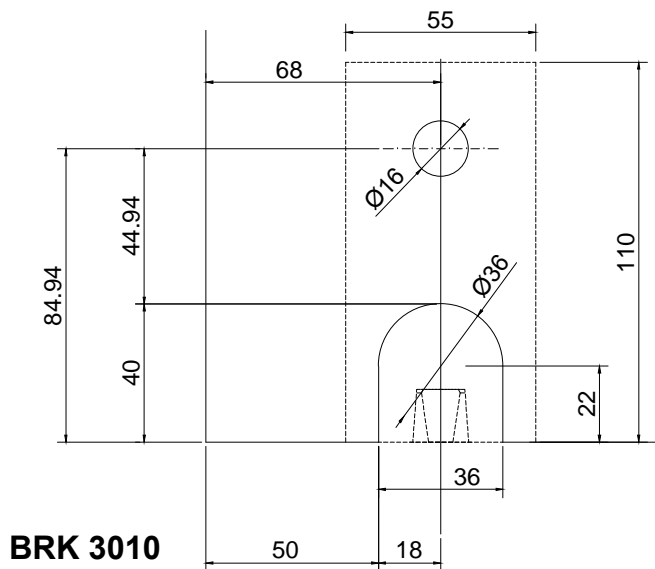

# Línea: ELITE

Alzado:

Modelo: BRK3010

BRK 3010

## Fichas técnicas:

Modelo:

BRK3010

Material:

Acero inoxidable

Acabado:

Satinado

Fijación:

Cristal-cristal

Peso Max:

N/A

Escala

1:1

Medidas mm.:

55 x 110

Especificación: