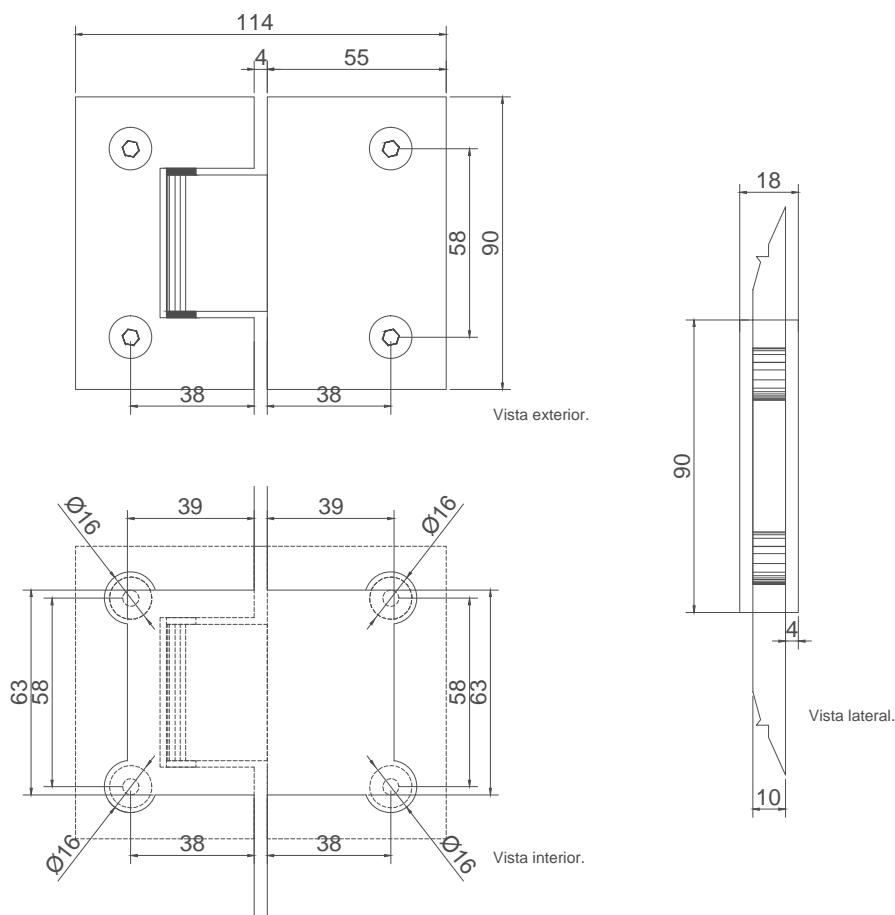

Línea: CRISTAL

Alzado:

Modelo: BRK2718

Fichas técnicas:

Modelo:

BRK2718

Material:

Latón

Acabado:

Satinado

Fijación:

Muro/ vidrio

Peso Max:

25 kg

Escala

Sin escala

Medidas mm.:

Milímetros

Especificación:

versión Junio 2016

El cristal templado necesita resaque para su fijación. Exclusivo para cristales de 8 a 12 mm.

1/1

Brüken