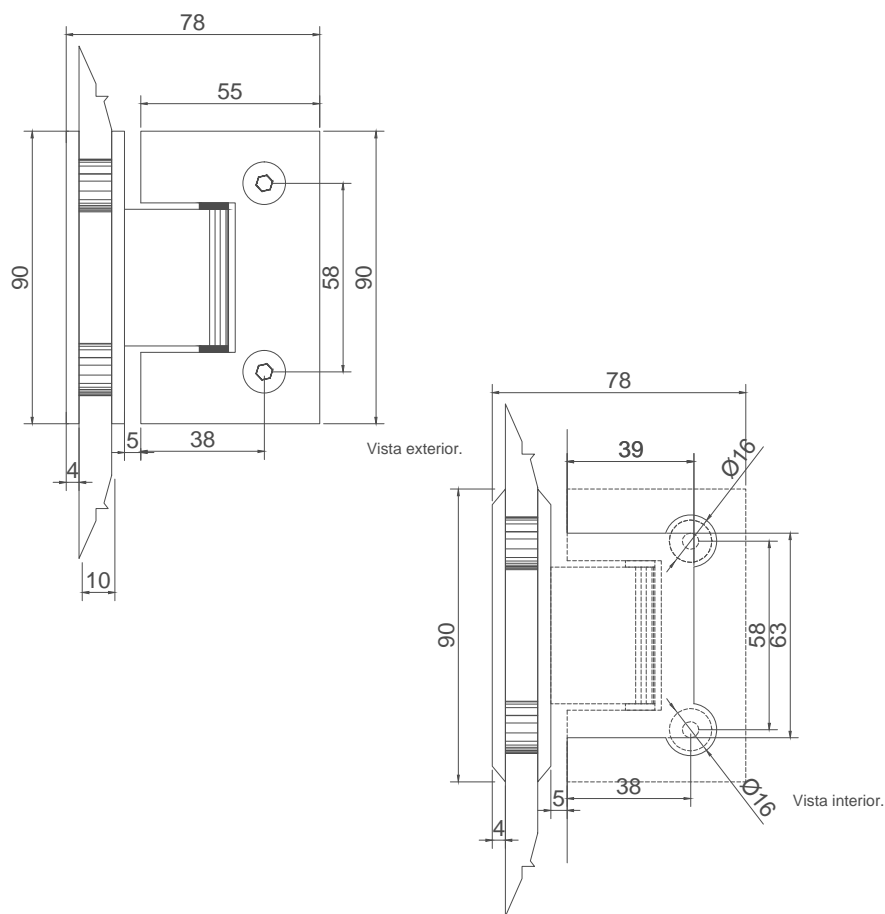

# Línea: CRISTAL

Alzado:

Modelo: BRK2714

Fichas técnicas:

Modelo:

BRK2714

Material:

Latón

Acabado:

Satinado

Fijación:

Muro/ vidrio

Peso Max:

25 kg

Escala

Sin escala

Medidas mm.:

Milímetros

Especificación:

versión Junio 2016

1/1

Brüken

El cristal templado necesita resaque para su fijación. Exclusivo para cristales de 8 a 12 mm.