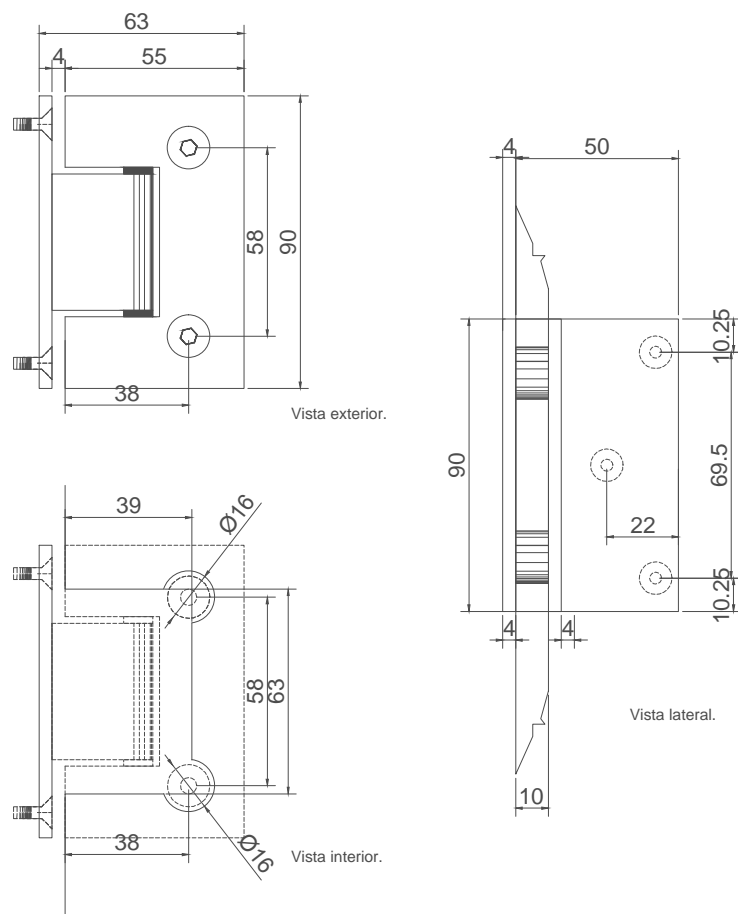

Línea: CRISTAL

Alzado:

Modelo: BRK2713

Fichas técnicas:

Modelo:

BRK2713

Material:

Latón

Acabado:

Satinado

Fijación:

Muro/ vidrio

Peso Max:

25 kg

Escala

Sin escala

Medidas mm.:

Milímetros

Especificación:

versión Junio 2016

El cristal templado necesita resaque para su fijación. Exclusivo para cristales de 8 a 12 mm.

1/1

Brüken