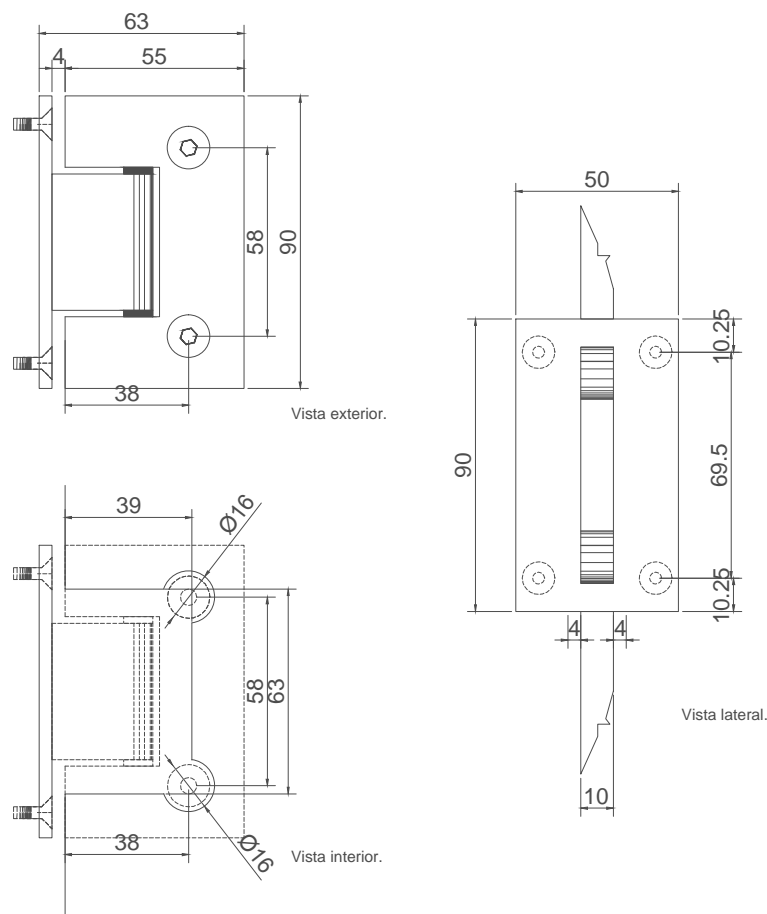

Línea: CRISTAL

Alzado:

Modelo: BRK2712

Fichas técnicas:

Modelo:

BRK2712

Material:

Latón

Acabado:

Satinado/cromo

Fijación:

Muro/ vidrio

Peso Max:

25 kg

Escala

Sin escala

Medidas mm.:

Milímetros

Especificación:

versión Junio 2016

1/1

Brüken

El cristal templado necesita resaque para su fijación. Exclusivo para cristales de 8 a 12 mm.