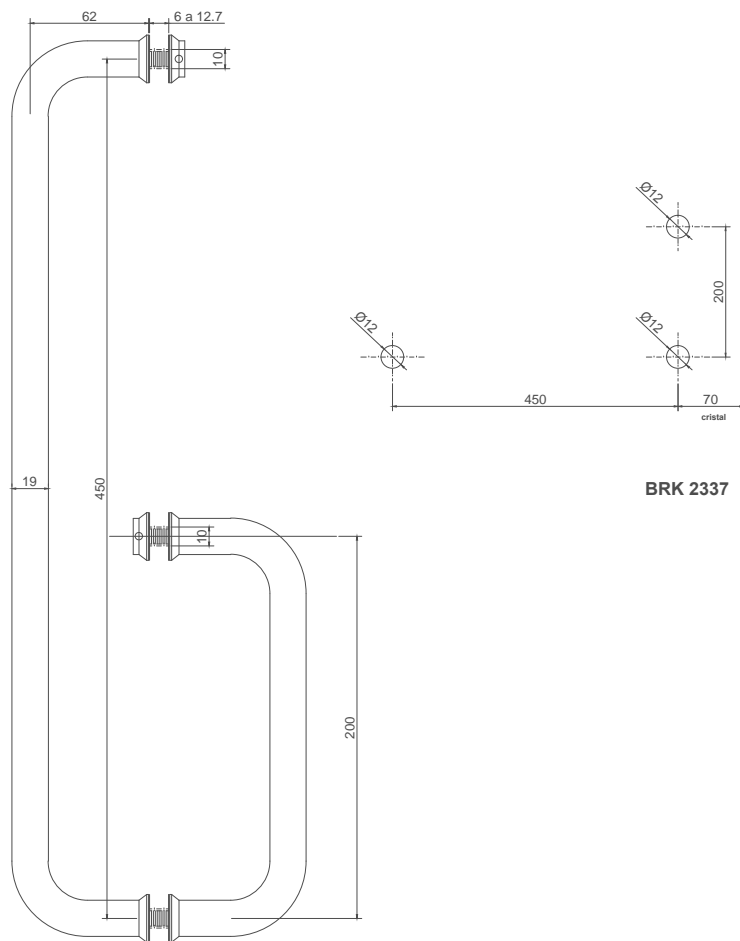

Línea: CRISTAL

Alzado:

Modelo: BRK2337

Fichas técnicas:

Modelo:

BRK2337

Material:

Acero inoxidable

Acabado:

ORB

Fijación:

Vidrio

Peso Max:

N/A

Escala

1:1

Medidas mm.:

Milímetros

Especificación:

versión Feb 2017

Jaladera con toallero, el cristal necesita perforación de 12mm.

1/1

Brüken