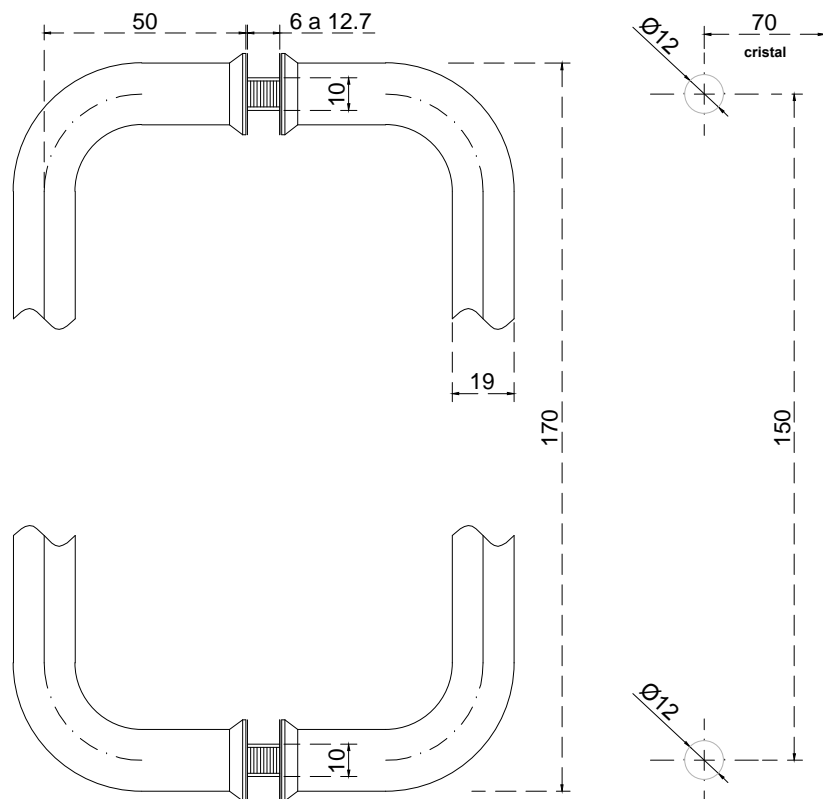

Línea: CRISTAL

Alzado:

Modelo: BRK2334

Fichas técnicas:

BRK 2334
19 x 170

Modelo:

BRK2334

Material:

Acero inoxidable

Acabado:

ORB

Fijación:

Cristal-cristal

Peso Max:

N/A

Escala

Sin escala

Medidas mm.:

Milímetros

Especificación:

versión Ago 2017

Jaladera tipo "C" formato 19mm x 170mm.

1/1

Brüken