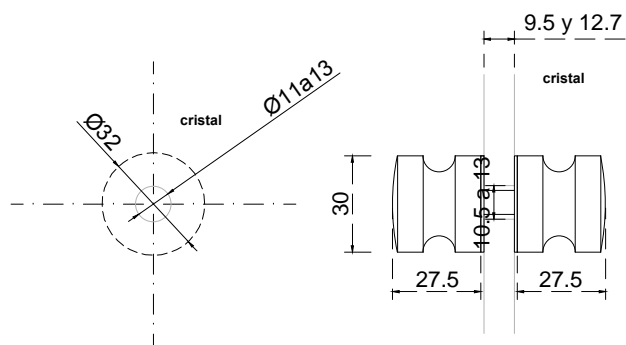

# Línea: CRISTAL

Alzado:

Modelo: BRK2221

Fichas técnicas:

BRK 2221

Modelo:

BRK2221

Material:

Latón

Acabado:

ORB

Fijación:

Vidrio

Peso Max:

N/A

Escala

Sin escala

Medidas mm.:

Milímetros

Especificación:

versión Junio 2019

Jaladera-perilla. El cristal necesita perforación de 11 a 13mm.