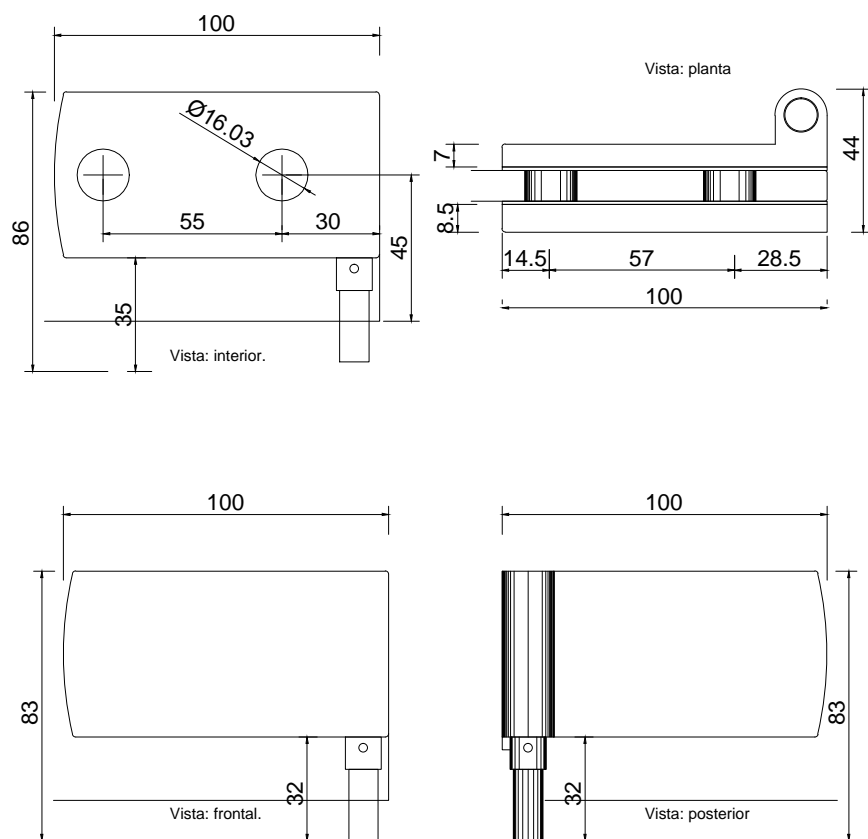

Línea: CRISTAL

Alzado:

Modelo: BRK1417

Fichas técnicas:

Modelo:

BRK1417

Material:

Acero inoxidable

Acabado:

Satinado

Fijación:

Vidrio/ vidrio

Peso Max:

70 kg por hoja.

Escala

1:1

Medidas mm.:

100 x 83

Especificación:

versión Julio 2015

1/1

Brüken

Clip inferior con pivote para primer puerta.

Cristales de 2500 x 900 mm.