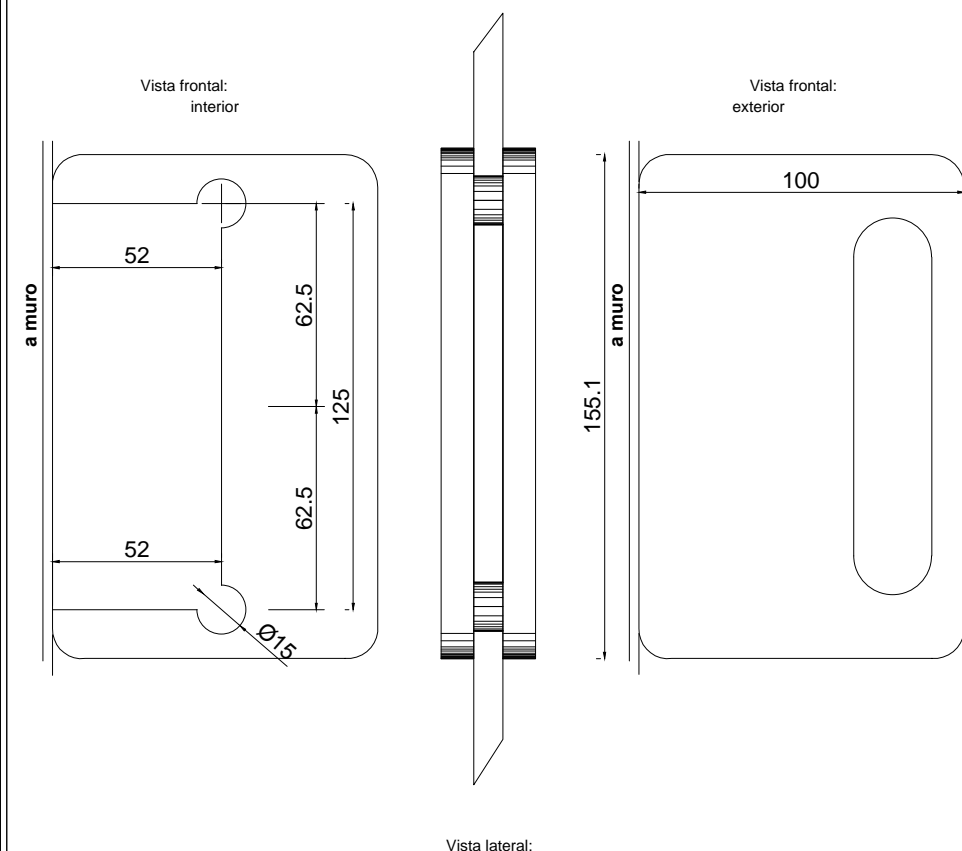

Línea: CRISTAL

Alzado:

Modelo: BRK1413B

Fichas técnicas:

Modelo:

BRK1413B

Material:

Acero inoxidable

Acabado:

Satinado

Fijación:

Vidrio

Peso Max:

N/A

Escala

1:1

Medidas mm.:

100 x 155

Especificación:

versión Julio 2015

1/1

Brüken

Chapa de gancho, para sistema plagable. Necesita resaque para su fijación.