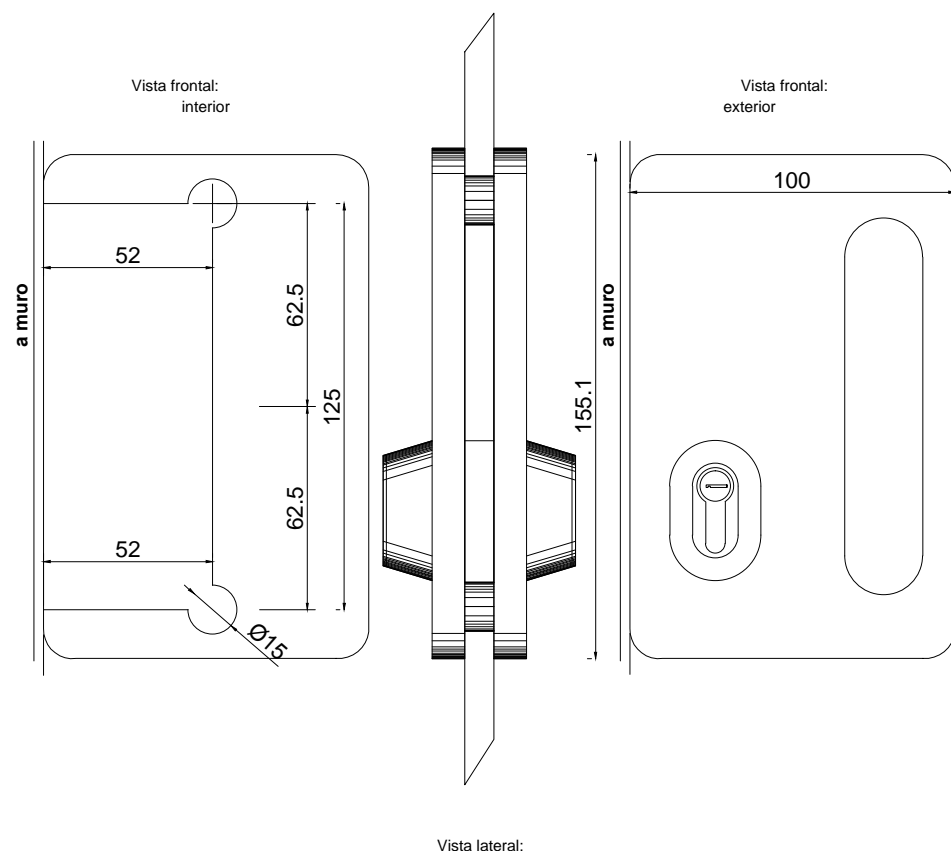

Acabado:

Satinado

Fijación:

Vidrio

Peso Max:

N/A

Escala

1:1

Medidas mm.:

100 x 155

Especificación:

versión Julio 2015

1/1

Brüken

Chapa de gancho, para sistema plagable. Necesita resaque para su fijación.