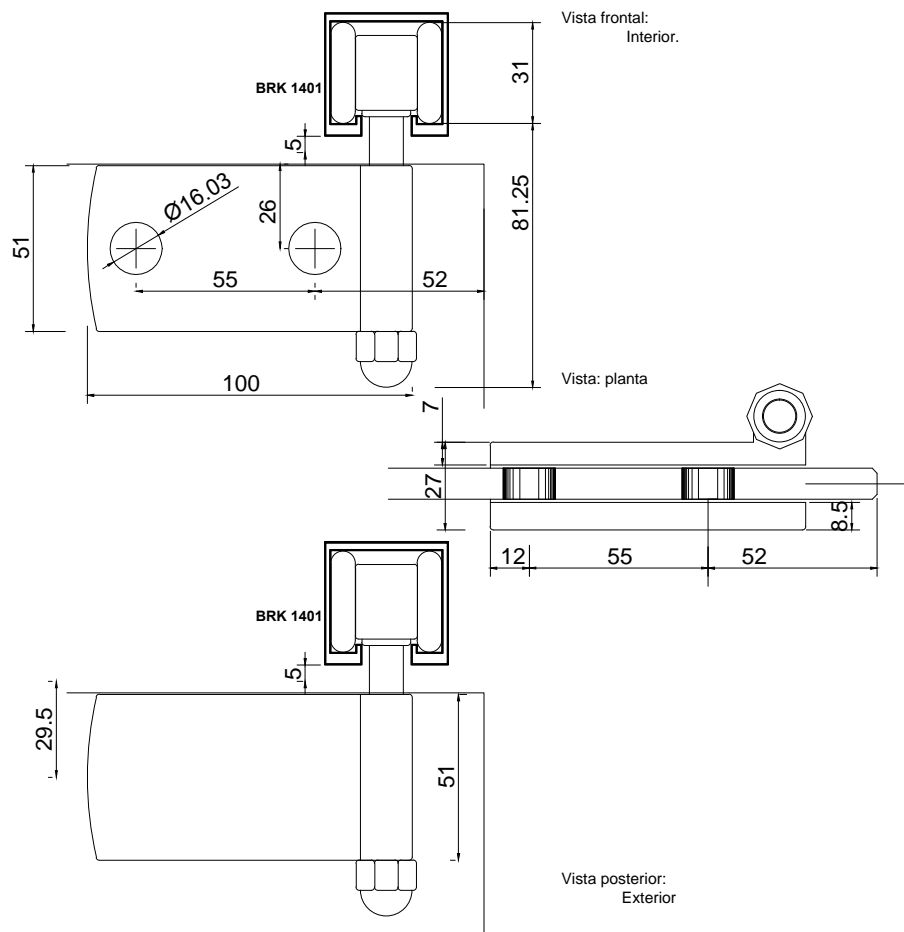

Línea: CRISTAL

Alzado:

Modelo: BRK1411

Fichas técnicas:

Modelo:

BRK1411

Material:

Acero inoxidable

Acabado:

Satinado

Fijación:

Vidrio/ vidrio

Peso Max:

70 kg por hoja.

Escala

1:1

Medidas mm.:

100 x 112

Especificación:

versión Julio 2015

Clip superior con carretilla para puerta. Cristales de 2500 x 900 mm.

1/1

Brüken