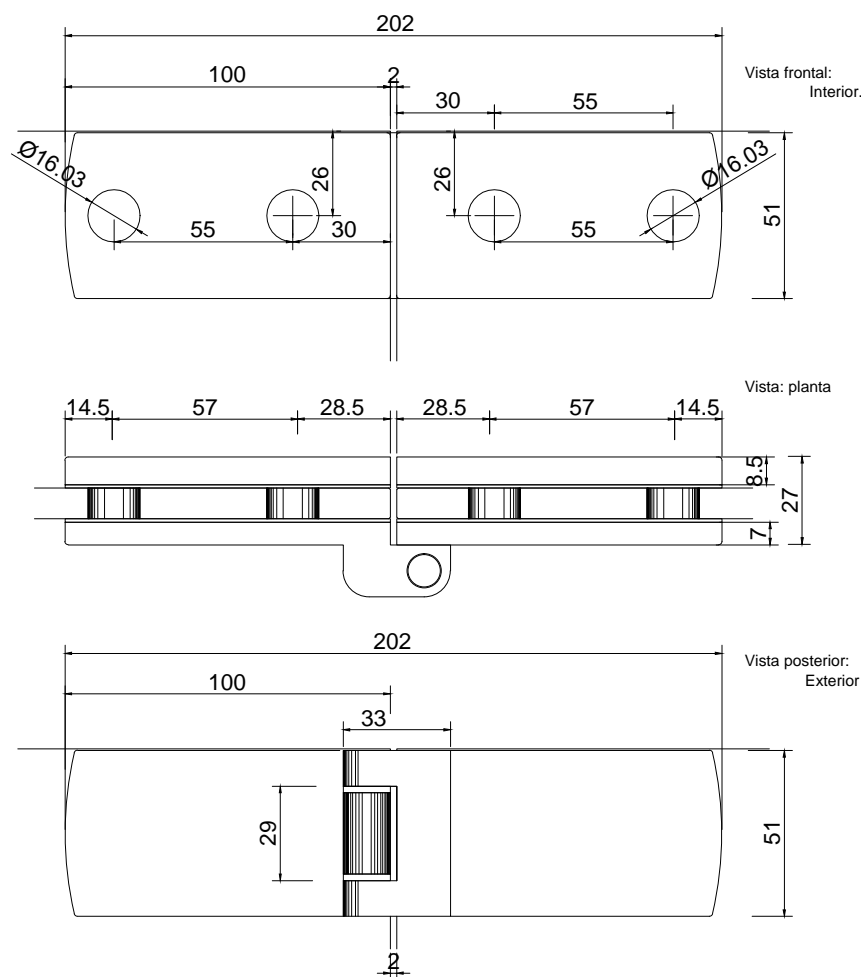

Línea: CRISTAL

Alzado:

Modelo: BRK1406

Fichas técnicas:

Modelo:

BRK1406

Material:

Acero inoxidable

Acabado:

Satinado

Fijación:

Vidrio/ vidrio

Peso Max:

70 kg por hoja

Escala

1:1

Medidas mm.:

202 x 51

Especificación:

versión Julio 2015

Bisagra superior para sistema plegable.

Cristales de 2500 x 900 mm.

1/1

Brüken