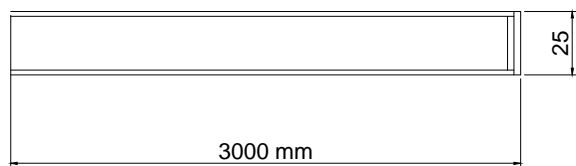

Acabado:

Satinado

Fijación:

Vidrio/ vidrio

Peso Max:

xxxx

Escala

1:1

Medidas mm.:

3000 x 25

Especificación:

versión Julio 2015

Barra 3000mm de longirud y 1" y de  
Diámetro con tapon . acero inoxidable.

Barra para sistema de puertas  
corredizas.

1/1

Brüken