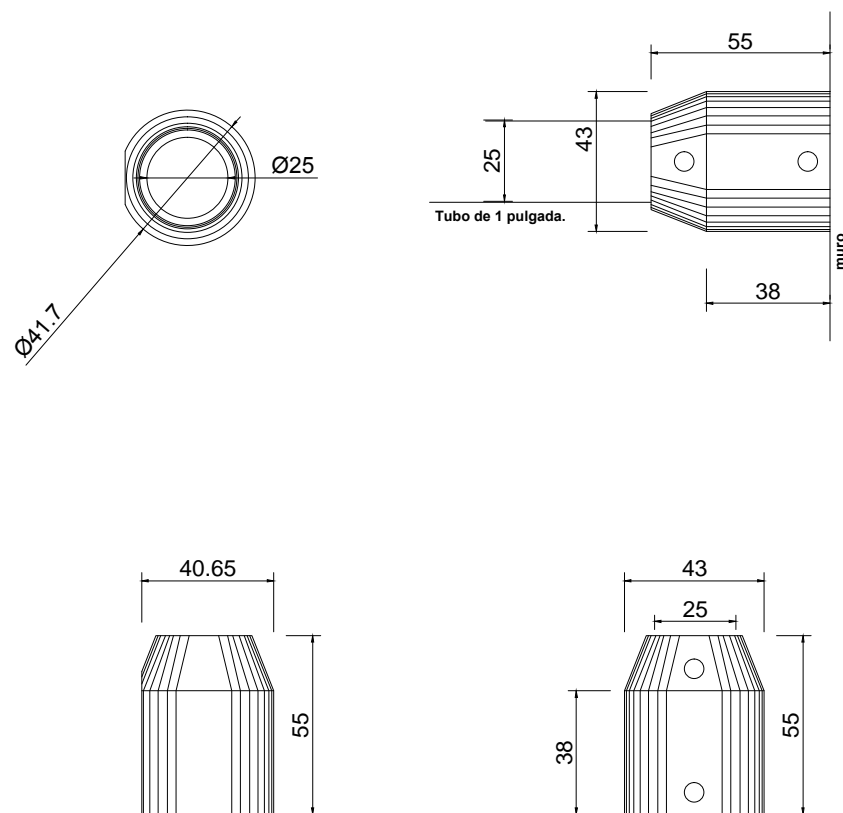

Línea: CRISTAL

Alzado:

Modelo: BRK1318

Fichas técnicas:

Modelo:

BRK1318

Material:

Acero inoxidable

Acabado:

Satinado

Fijación:

Vidrio/ vidrio

Peso Max:

xxxx

Escala

1:1

Medidas mm.:

55 x 43

Especificación:

versión Julio 2015

Conector para barra de 1 pulgada con fijación a muro.

1/1

Brüken