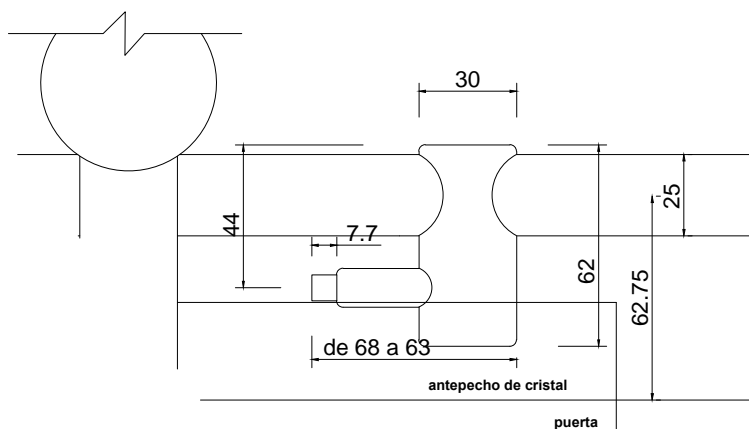

Acabado:

Satinado

Fijación:

Vidrio/ vidrio

Peso Max:

N/A

Escala

1:1

Medidas mm.:

30 x 61

Especificación:

versión Julio 2015

Tope lateral de barra.

1/1

Brüken