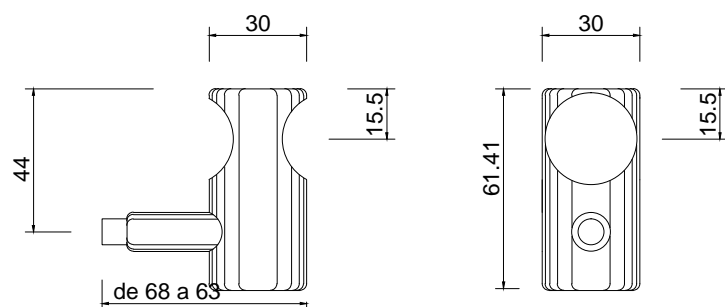

Acabado:

Satinado

Fijación:

Vidrio/ vidrio

Peso Max:

N/A

Escala

1:1

Medidas mm.:

30 x 61

Especificación:

versión Julio 2015

Tope lateral de barra.

1/1

Brüken