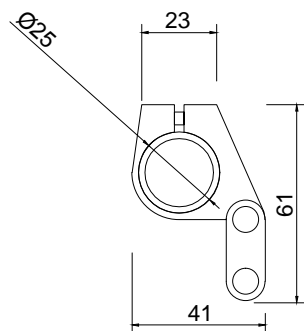

# Línea: CRISTAL

Alzado:

Modelo: BRK1316

Fichas técnicas:

Modelo:

BRK1316

Material:

Acero inoxidable

Acabado:

Satinado

Fijación:

Vidrio/ vidrio

Peso Max:

N/A

Escala

1:1

Medidas mm.:

35 X 61

Especificación:

versión Julio 2015

Tope derecho para barra.

1/1

Brüken