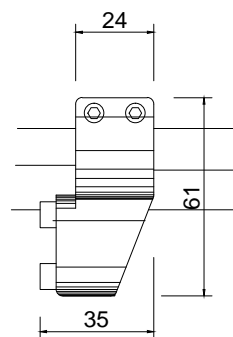

# Línea: CRISTAL

Alzado:

Modelo: BRK1316

Fichas técnicas:

Modelo:

BRK1316

Material:

Acero inoxidable

Acabado:

Satinado

Fijación:

Vidrio/ vidrio

Peso Max:

N/A

Escala

1:1

Medidas mm.:

35 X 61

Especificación:

versión Julio 2015

Tope derecho para barra.

1/1

Brüken