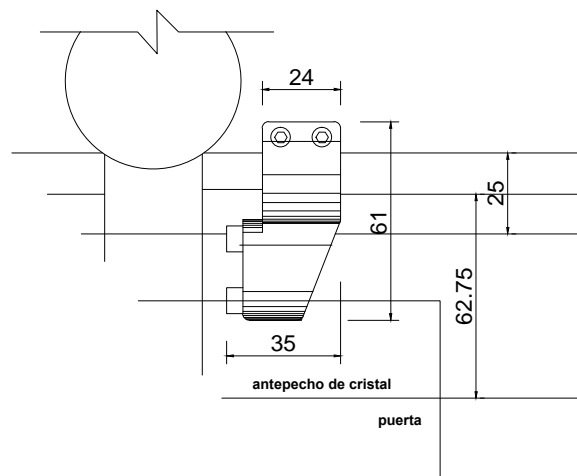

# Línea: CRISTAL

Alzado:

Modelo: BRK1316

Fichas técnicas:

Modelo:

BRK1316

Material:

Acero inoxidable

Acabado:

Satinado

Fijación:

Vidrio/ vidrio

Peso Max:

N/A

Escala

1:1

Medidas mm.:

35 X 61

Especificación:

versión Julio 2015

Tope derecho para barra.

1/1

Brüken