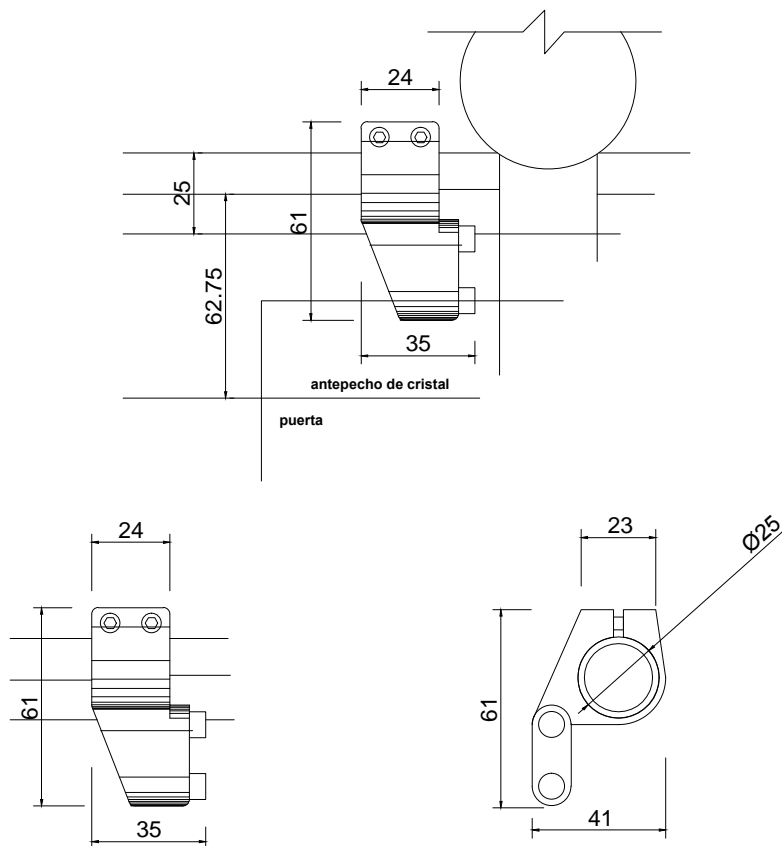

Línea: CRISTAL

Alzado:

Modelo: BRK1315

Fichas técnicas:

Modelo:

BRK1315

Material:

Acero inoxidable

Acabado:

Satinado

Fijación:

Vidrio/ vidrio

Peso Max:

N/A

Escala

1:1

Medidas mm.:

35 X 61

Especificación:

versión Julio 2015

Tope izquierdo para barra.

1/1

Brüken