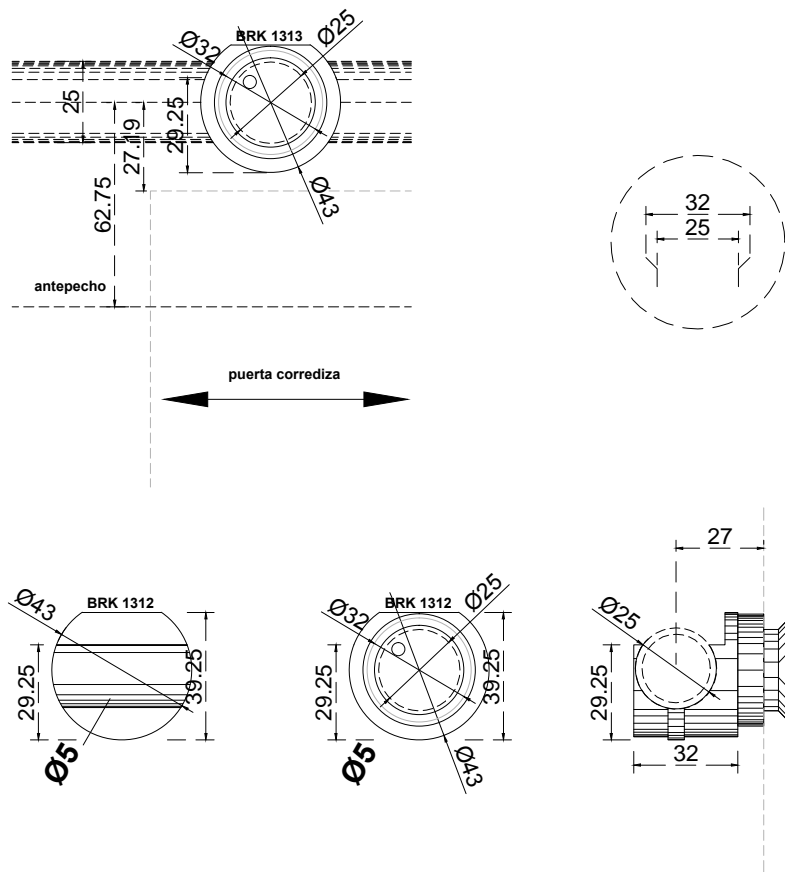

Acabado:

Satinado

Fijación:

Vidrio/ vidrio

Distancia:

1 cada 30 cm.

Escala

1:1

Medidas mm.:

43 x 39

Especificación:

versión Mayo 2017

1/1

Brüken

soporte sujetador para barra de 1"  
con fijación a cristal.