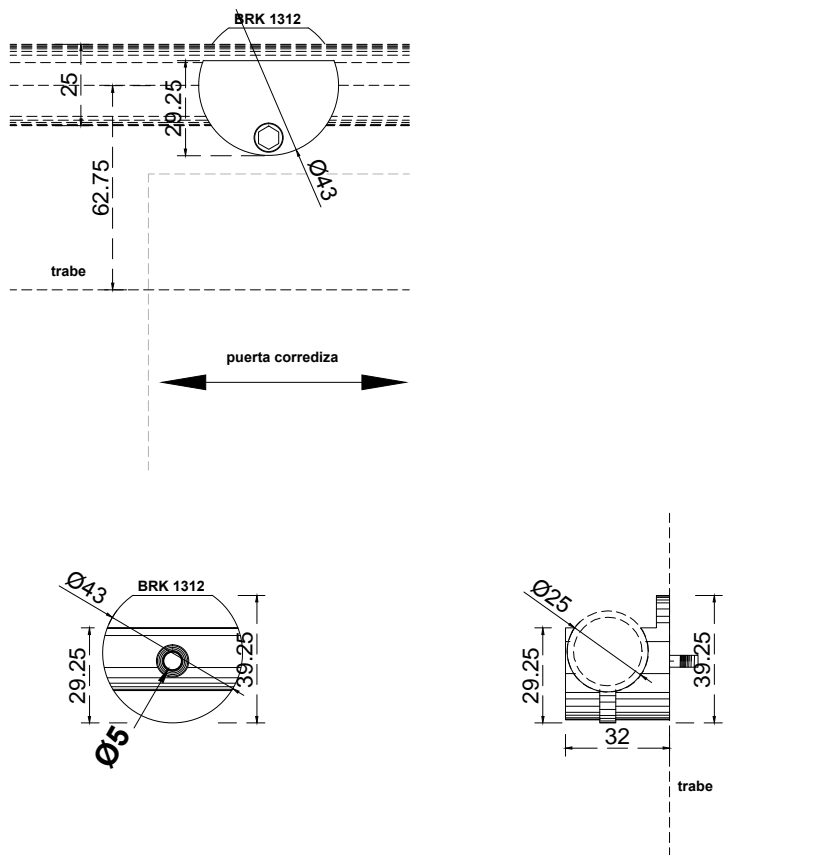

Acabado:

Satinado

Fijación:

Vidrio/ vidrio

Distancia:

1 cada 30 cm.

Escala

1:1

Medidas mm.:

43 x 39

Especificación:

versión Julio 2015

1/1

Brüken

Soporte sujetador para barra de 1" con fijación a trabe.