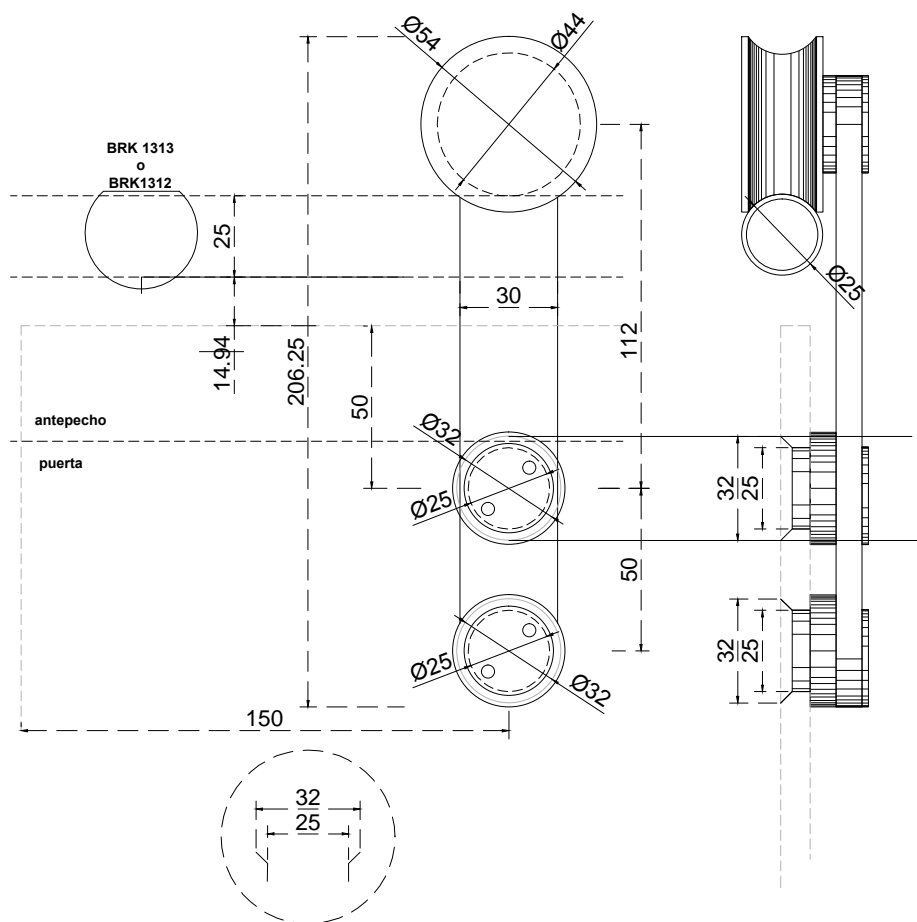

Línea: CRISTAL

Alzado:

Modelo: BRK1311

Fichas técnicas:

Modelo:

BRK1311

Material:

Acero inoxidable

Acabado:

Satinado

Fijación:

Vidrio/ vidrio

Peso Max:

120 kg

Escala

1:1

Medidas mm.:

54 x 206

Especificación:

versión Mayo 2017

Carretilla para puerta corrediza.

1/1

Brüken