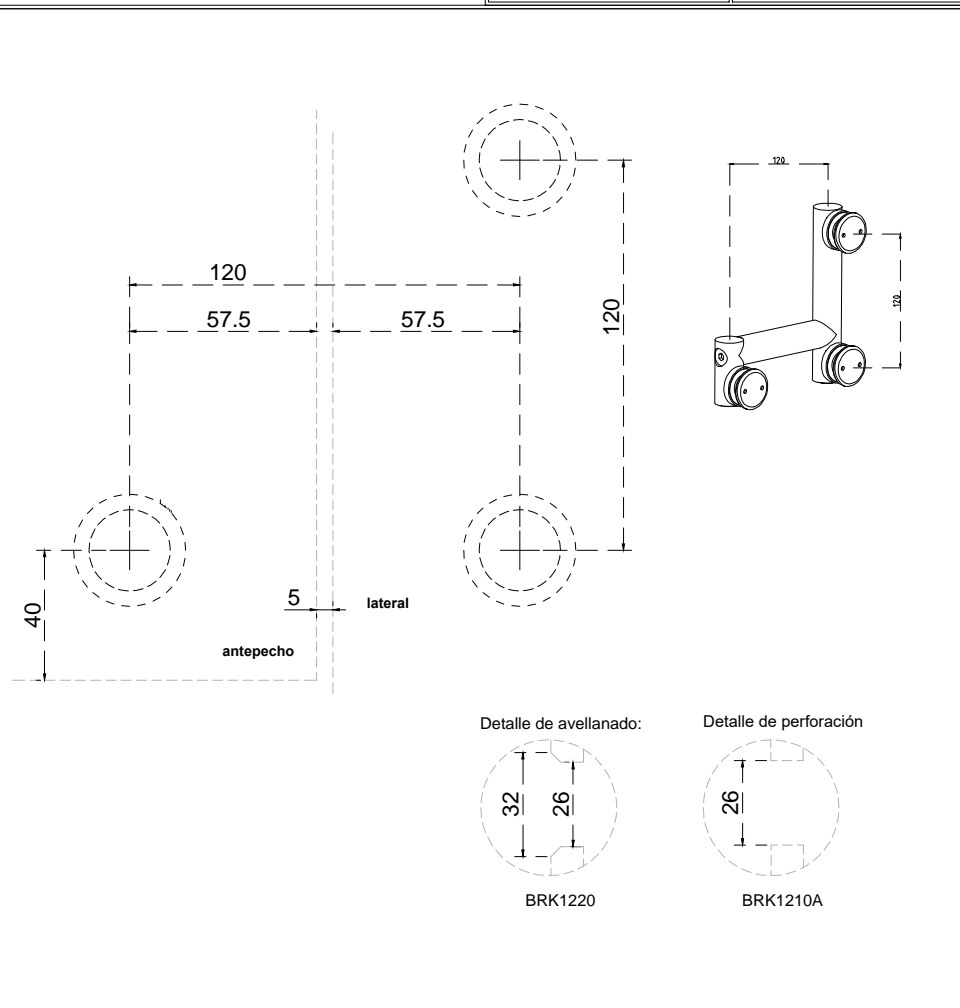

# Línea: CRISTAL

Alzado:

Modelo: BRK1227

Fichas técnicas:

Modelo:

BRK1227

Material:

Acero inoxidable

Acabado:

Satinado

Fijación:

Vidrio/ vidrio

Peso Max:

N/A

Escala

S/escala

Medidas:

mm

Especificación:

versión Mayo 2021

2/2

**Brüken**  
ASSA ABLOY

Herraje en escuadra para antepecho y fijo. (seleccionar el tipo de chapetón BRK1210A o BRK1220)