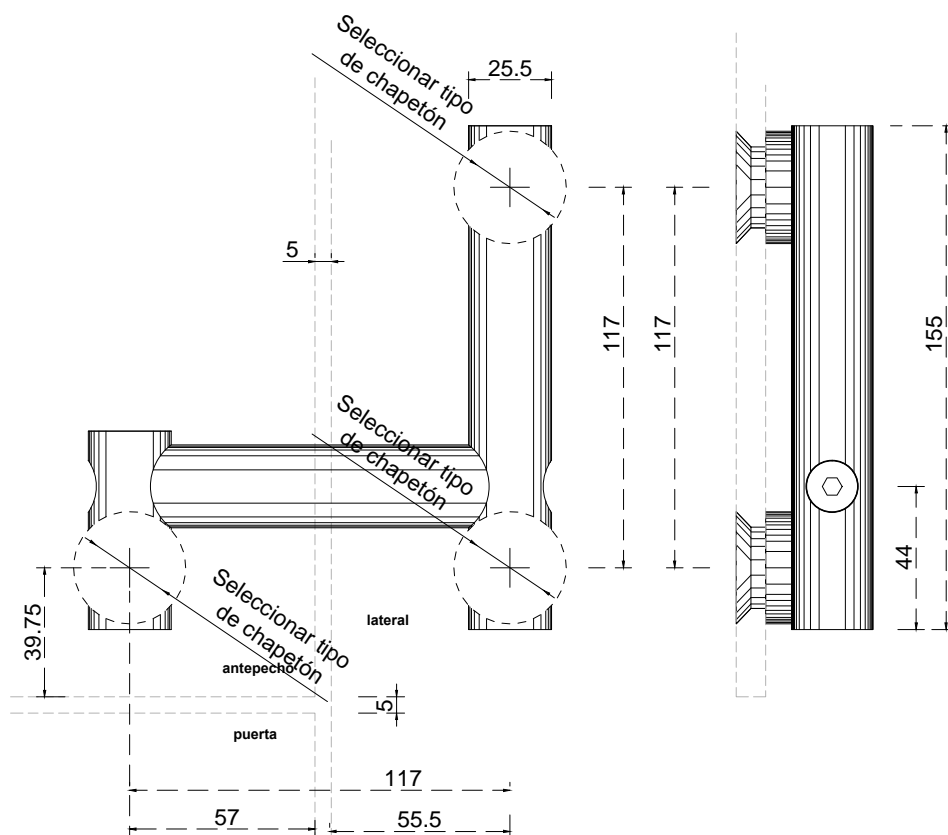

Línea: CRISTAL

Alzado:

Modelo: BRK1227

Fichas técnicas:

Modelo:

BRK1227

Material:

Acero inoxidable

Acabado:

Satinado

Fijación:

Vidrio/ vidrio

Peso Max:

N/A

Escala

S/escala

Medidas:

mm

Especificación:

versión Mayo 2021

1/2

Brüken
ASSA ABLOY

Herraje en escuadra para antepecho y fijo. (seleccionar el tipo de chapetón BRK1210A o BRK1220)