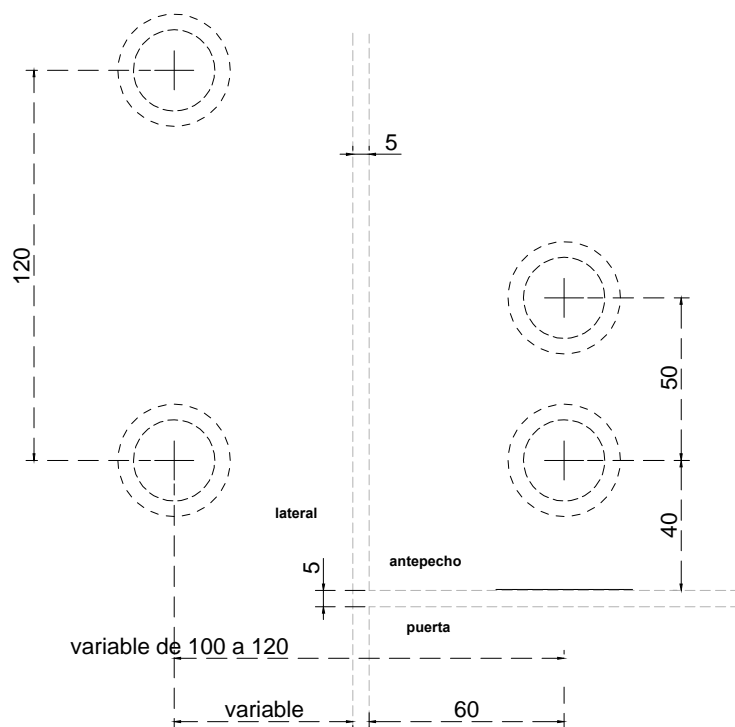

Acabado:

Satinado

Fijación:

Vidrio/ vidrio

Peso Max:

N/A

Escala

S/escala

Medidas:

mm

Especificación:

versión Mayo 2021

2/3

Brüken
ASSA ABLOY

Herraje para sujetar cristal fijo, antepecho y puerta al pivote de giro; (seleccionar el tipo de chapetón BRK1210A o BRK1220)