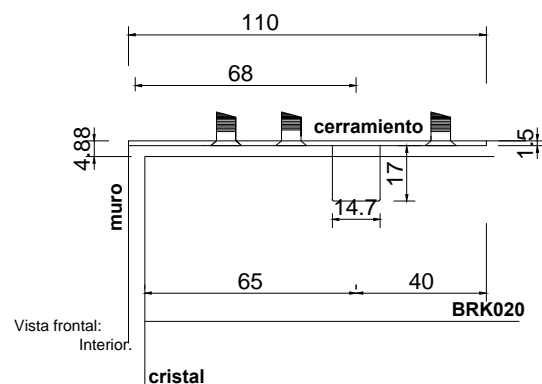

Línea: CRISTAL

Alzado:

Modelo: BRK112B

Fichas técnicas:

Planta:

Vista frontal:
Interior.

Modelo:

BRK112B

Material:

Acero inoxidable

Acabado:

Satinado

Fijación:

Cerramiento/herraje.

Peso Max:

N/A

Escala

1:1

Medidas mm.:

110 x 28

Especificación:

versión Julio 2015

Pivote de giro, para herraje superior.

1/1

Brüken