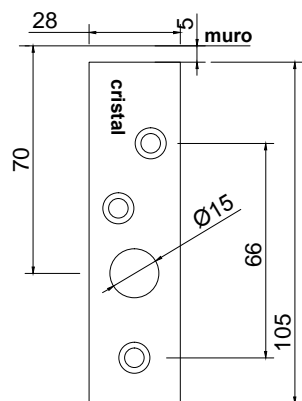

Línea: CRISTAL

Alzado:

Modelo: BRK112B

Fichas técnicas:

Planta:

Vista frontal:
Interior.

Modelo:

BRK112B

Material:

Acero inoxidable

Acabado:

Satinado

Fijación:

Cerramiento/herraje.

Peso Max:

N/A

Escala

1:1

Medidas mm.:

110 x 28

Especificación:

versión Julio 2015

Pivote de giro, para herraje superior.

1/1