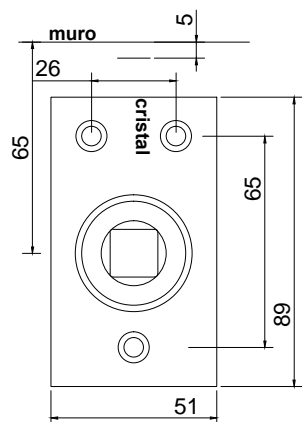

Línea: CRISTAL

Alzado:

Modelo: BRK112A

Fichas técnicas:

Planta:

Planta

Vista frontal:
Interior.

BRK 112A

Modelo:

BRK112A

Material:

Acero inoxidable

Acabado:

Satinado

Fijación:

Piso/ herraje.

Peso Max:

N/A

Escala

1:1

Medidas mm.:

89 x 38

Especificación:

versión Julio 2015

Punto de giro, para herraje inferior.

1/1

Brüken