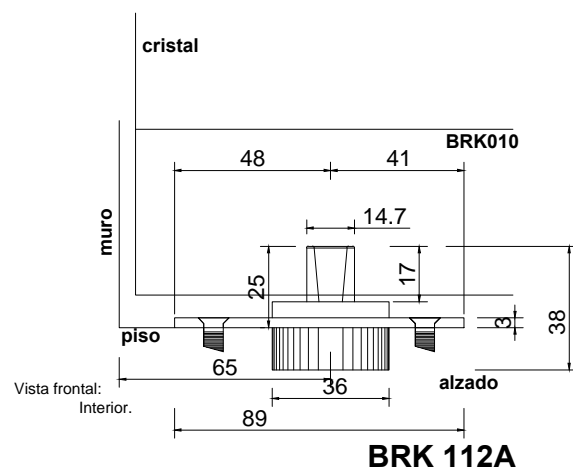

Línea: CRISTAL

Alzado:

Modelo: BRK112A

Fichas técnicas:

Planta:

Planta

Vista frontal:
Interior.

BRK 112A

Modelo:

BRK112A

Material:

Acero inoxidable

Acabado:

Satinado

Fijación:

Piso/ herraje.

Peso Max:

N/A

Escala

1:1

Medidas mm.:

89 x 38

Especificación:

versión Julio 2015

Punto de giro, para herraje inferior.

1/1

Brüken