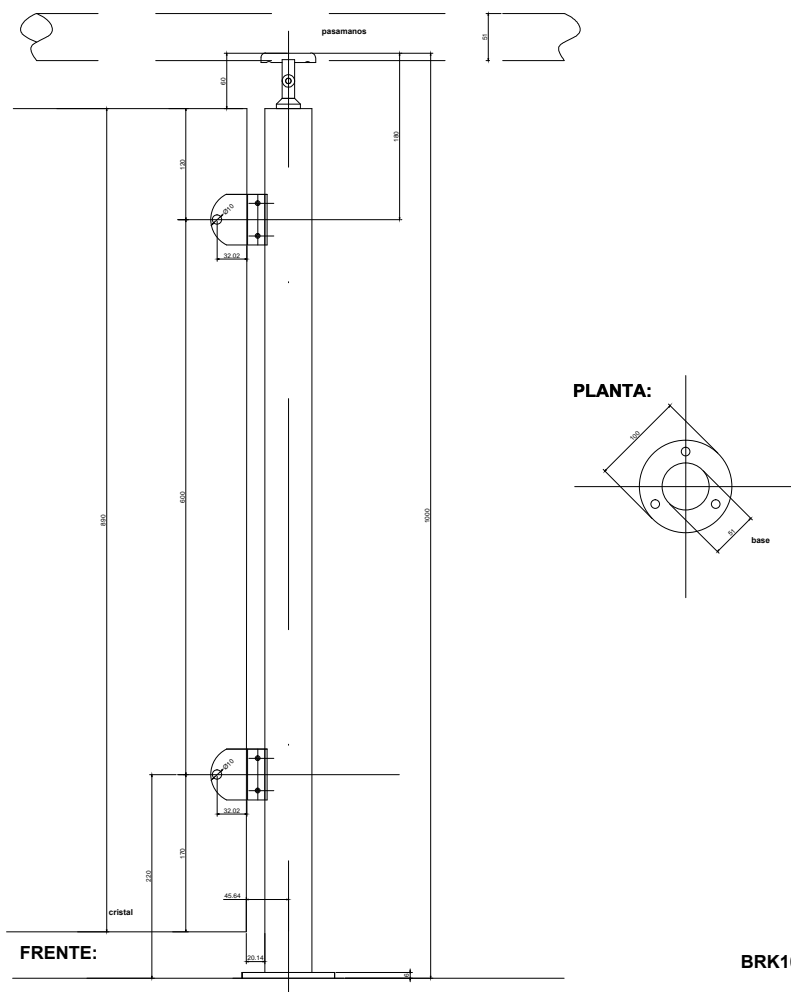

Línea: CRISTAL

Alzado:

Modelo: BRK1053E

Fichas técnicas:

Modelo:

BRK1053E

Material:

Acero inoxidable

Acabado:

Satínado

Fijación:

Vidrio-vidrio.

Peso Max:

N/A

Escala

1:1

Medidas mm.:

170 x 1000

Especificación:

versión Julio 2015

Poste intermedio, para barandal con doble soporte a 90°.

1/1

Brüken