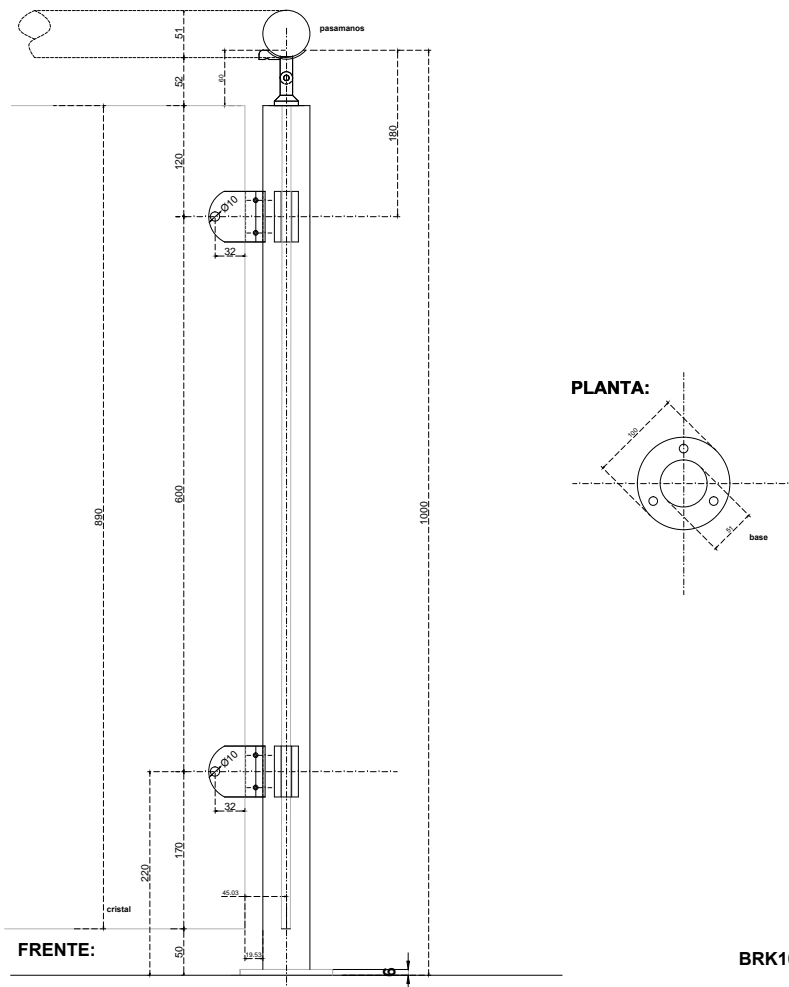

# Línea: CRISTAL

Alzado:

Modelo: BRK1053C

Fichas técnicas:

Modelo:

BRK1053C

Material:

Acero inoxidable

Acabado:

Satínado

Fijación:

Vidrio-vidrio.

Peso Max:

N/A

Escala

1:1

Medidas mm.:

170 x 1000

Especificación:

versión Julio 2015

Poste intermedio, para barandal con doble soporte a 90°.

1/1

Brüken