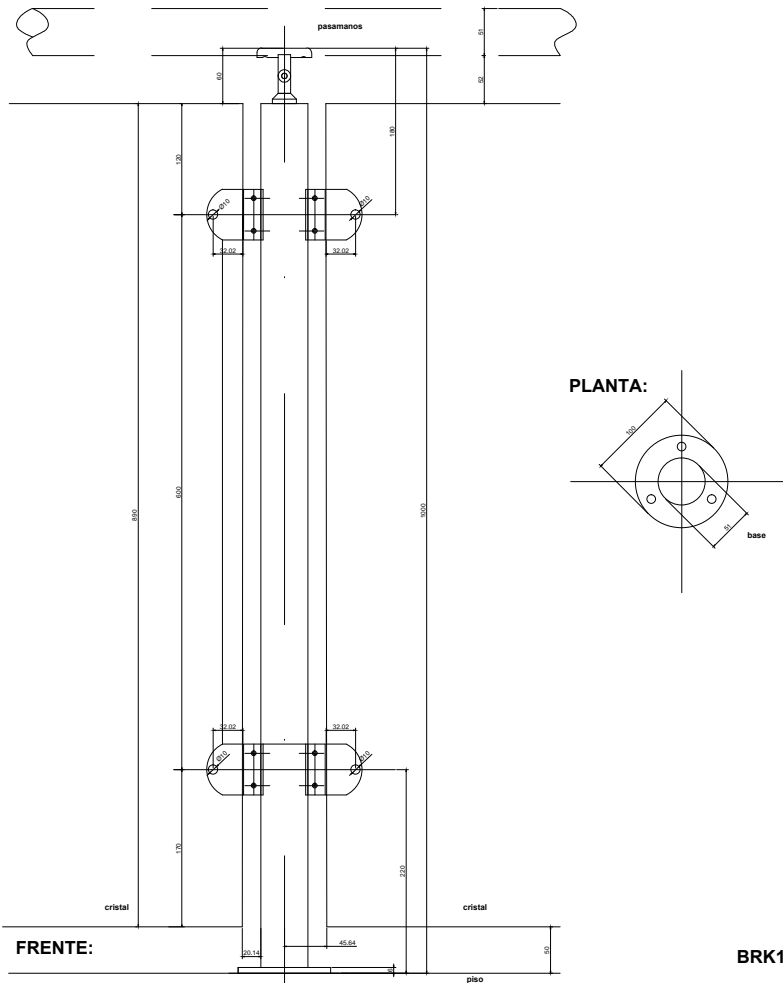

# Línea: CRISTAL

Alzado:

Modelo: BRK1053

Fichas técnicas:

Modelo:

BRK1053

Material:

Acero inoxidable

Acabado:

Satínado

Fijación:

Vidrio-vidrio.

Peso Max:

N/A

Escala

1:1

Medidas mm.:

170 x 1000

Especificación:

versión Julio 2015

1/1

Brüken

Poste intermedio, para barandal con doble soporte.