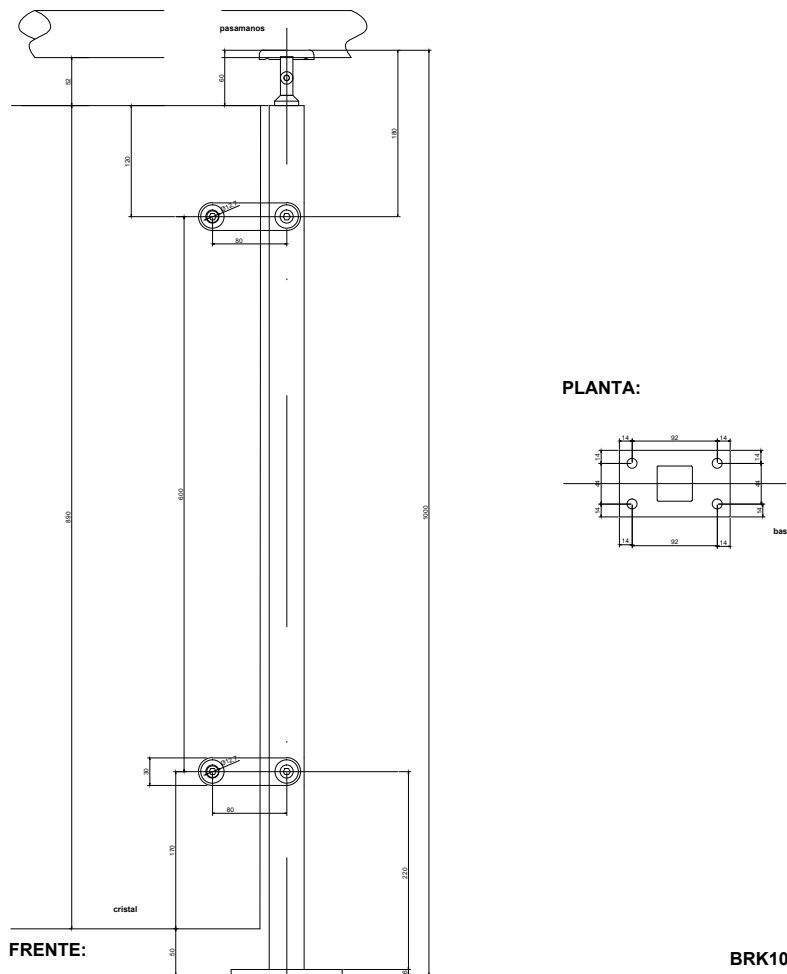

# Línea: CRISTAL

Alzado:

Modelo: BRK1052E

Fichas técnicas:

Modelo:

BRK1052E

Material:

Acero inoxidable

Acabado:

Satínado

Fijación:

Vidrio-vidrio.

Peso Max:

N/A

Escala

1:1

Medidas mm.:

170 x 1000

Especificación:

versión Julio 2015

Poste intermedio, para barandal con doble soporte a 90°.

1/1

Brüken