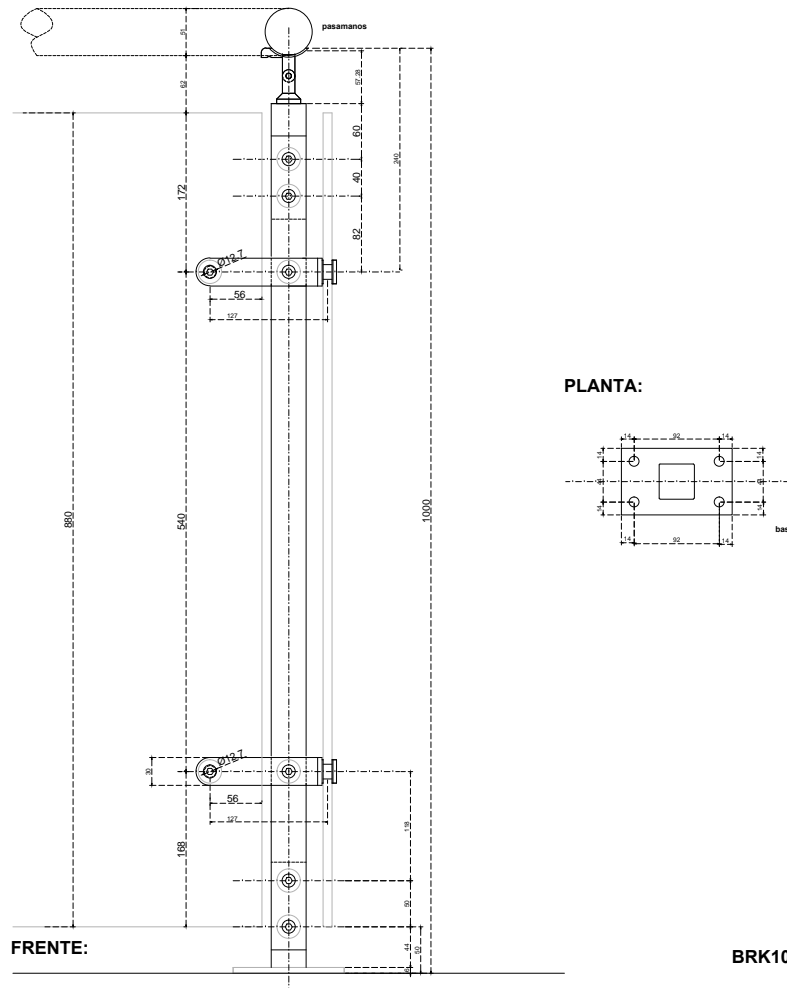

# Línea: CRISTAL

Alzado:

Modelo: BRK1051C

Fichas técnicas:

Modelo:

BRK1051C

Material:

Acero inoxidable

Acabado:

Satínado

Fijación:

Vidrio-vidrio.

Peso Max:

N/A

Escala

1:1

Medidas mm.:

170 x 1000

Especificación:

versión Julio 2015

Poste intermedio, para barandal con doble soporte a 90°.

1/1

Brüken