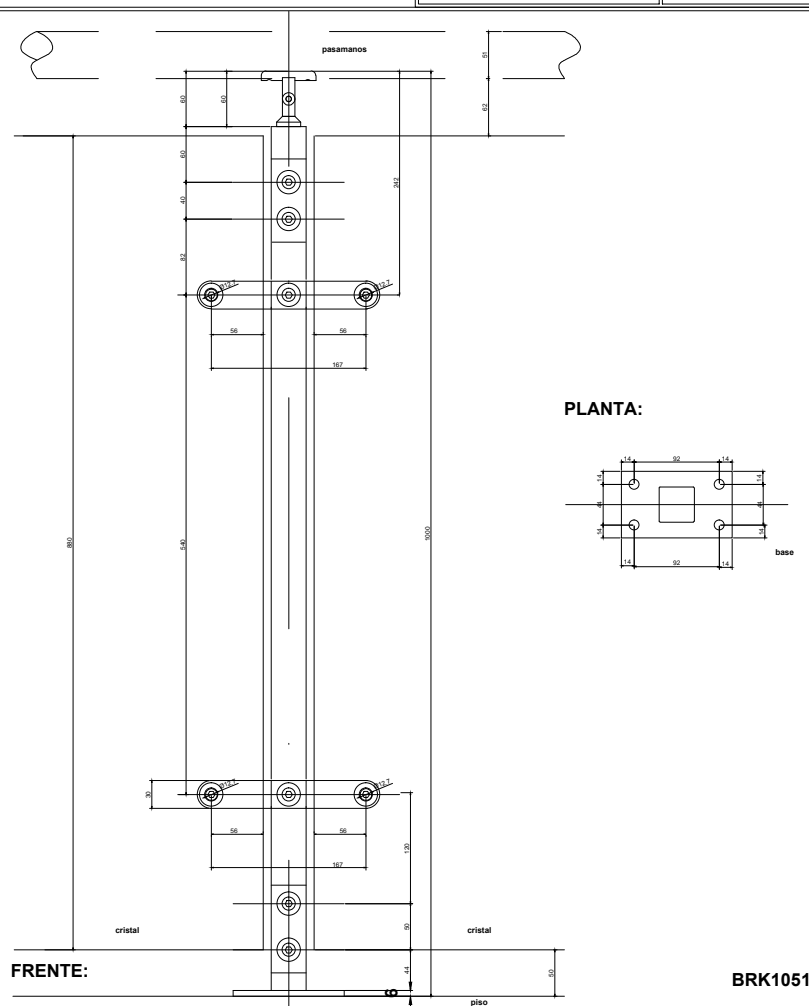

Línea: CRISTAL

Alzado:

Modelo: BRK1051

Fichas técnicas:

Modelo:

BRK1051

Material:

Acero inoxidable

Acabado:

Satínado

Fijación:

Vidrio-vidrio.

Peso Max:

N/A

Escala

1:1

Medidas mm.:

170 x 1000

Especificación:

versión Julio 2015

1/1

Brüken

Poste intermedio, para barandal con doble soporte.