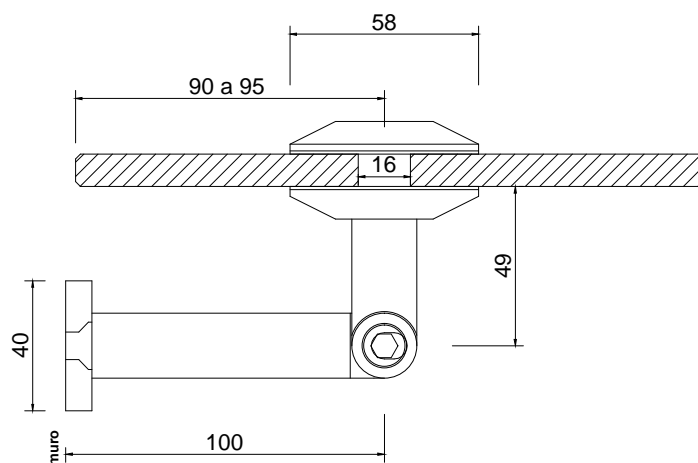

Línea: CRISTAL

Alzado:

Modelo: BRK1043

Fichas técnicas:

BRK 1043

Modelo:

BRK1043

Material:

Acero inoxidable

Acabado:

Satinado

Fijación:

Vidrio/vidrio

Peso Max:

xxxxx

Escala

1:1

Medidas mm.:

249 x 188

Especificación:

versión Julio 2015

Conector muro-cristal para marquesina. El cristal requiere perforación para su fijación.

1/2

Brüken