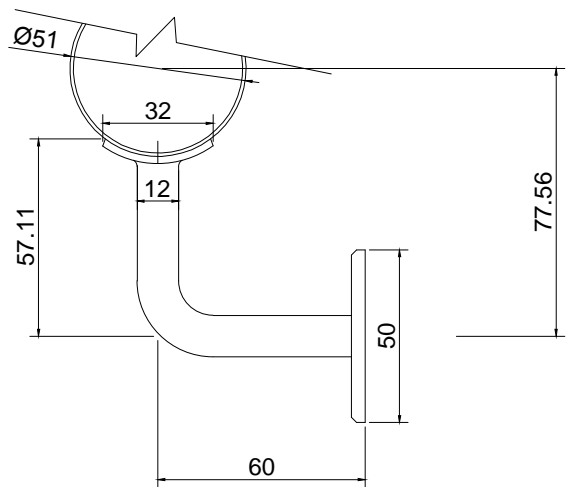

Línea: CRISTAL

Alzado:

Modelo: BRK1024C

BRK 1024C

Fichas técnicas:

Modelo:

BRK1024C

Material:

Acero inoxidable

Acabado:

Satinado

Fijación:

Muro/vidrio

Peso Max:

XXXXX

Escala

1:1

Medidas mm.:

60 x 57

Especificación:

versión Julio 2015

Conector largo muro a pasamanos de tubo.