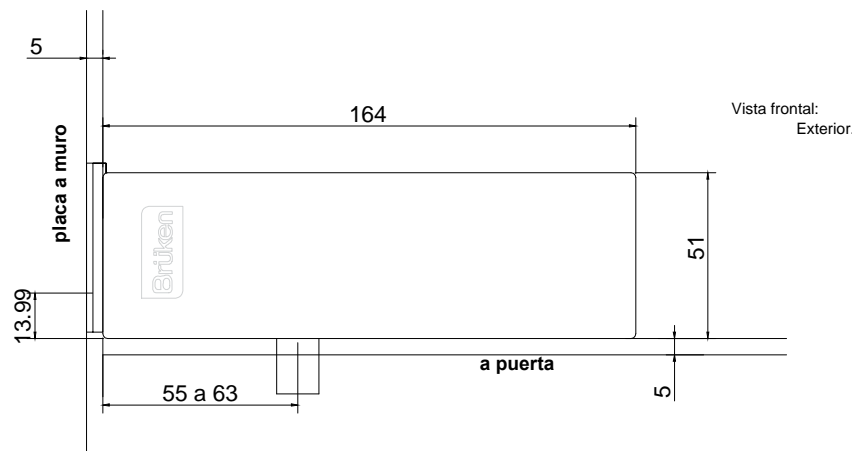

Línea: CRISTAL

Alzado:

Modelo: BRK033

Fichas técnicas:

Modelo:

BRK033

Material:

Aluminio.

Acabado:

Satinado

Fijación:

Vidrio/ vidrio

Peso Max:

N/A

Escala

1:1

Medidas mm.:

142 x102

Especificación:

versión Julio 2015

1/1

Brüken

Herraje superior, sujecion a pivote de giro. fijación a muro con placa. El cristal necesita resaque.