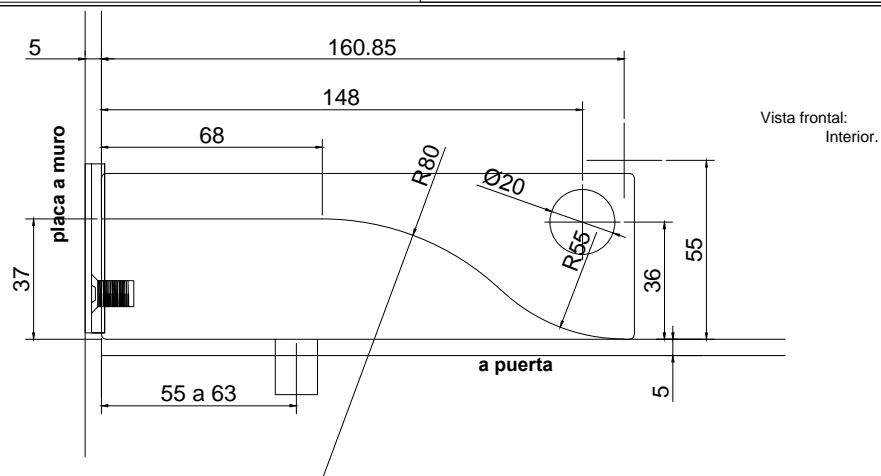

Línea: CRISTAL

Alzado:

Modelo: BRK033

Fichas técnicas:

Modelo:

BRK033

Material:

Aluminio.

Acabado:

Satinado

Fijación:

Vidrio/ vidrio

Peso Max:

N/A

Escala

1:1

Medidas mm.:

142 x102

Especificación:

versión Julio 2015

1/1

Brüken

Herraje superior, sujecion a pivote de giro. fijación a muro con placa. El cristal necesita resaque.