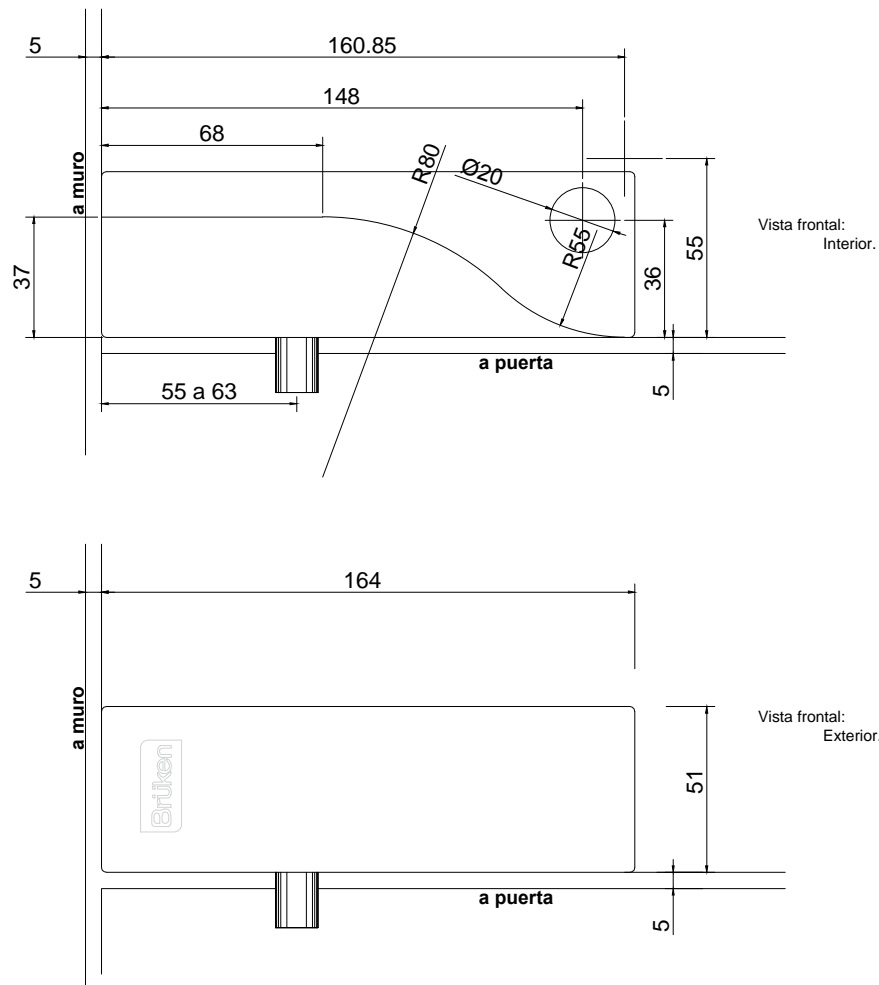

Línea: CRISTAL

Alzado:

Modelo: BRK030

Fichas técnicas:

Modelo:

BRK030

Material:

Aluminio.

Acabado:

Satinado

Fijación:

Vidrio/ vidrio

Peso Max:

N/A

Escala

1:1

Medidas mm.:

164 x 51

Especificación:

versión Julio 2015

1/1

Brüken

Herraje superior para antepecho con pivote sujeción a cristal con antepecho.